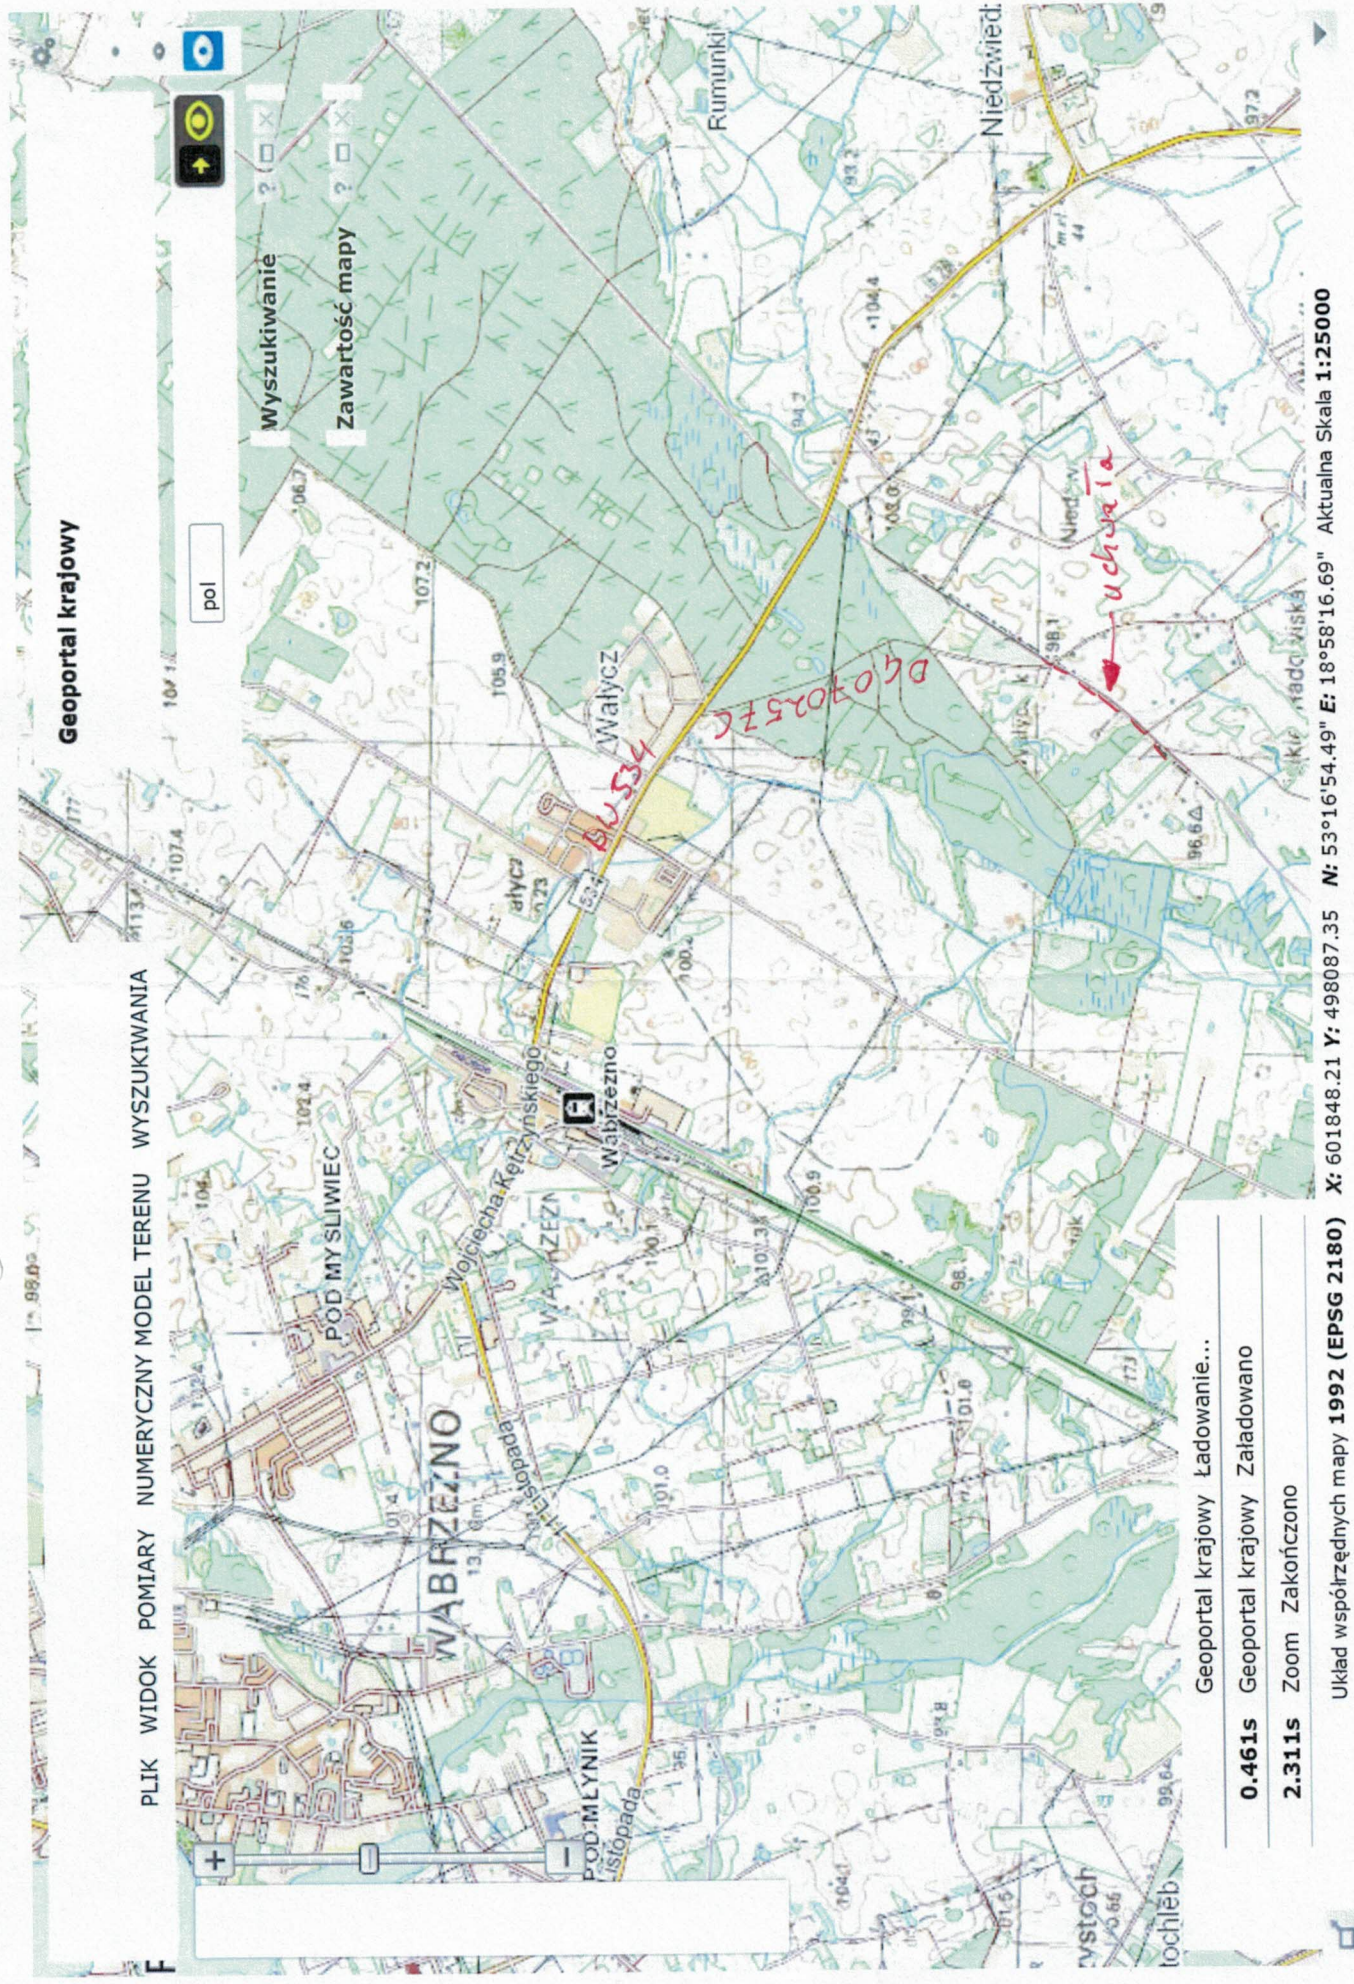

Jarantowice

Starosta
Krzysztof Mackiewicz
Krzysztof Mackiewicz

Wąłczyk

Starosta

Krzysztof Mackiewicz

Geoportal krajowy Ładowanie...
0.461s Geoportal krajowy Załadowano
2.311s Zoom Zakończono

Układ współrzędnych mapy 1992 (EPSG 2180) X: 601848.21 Y: 498087.35 N: 53°16'54.49" E: 18°58'16.69" Aktualna Skala 1:25000