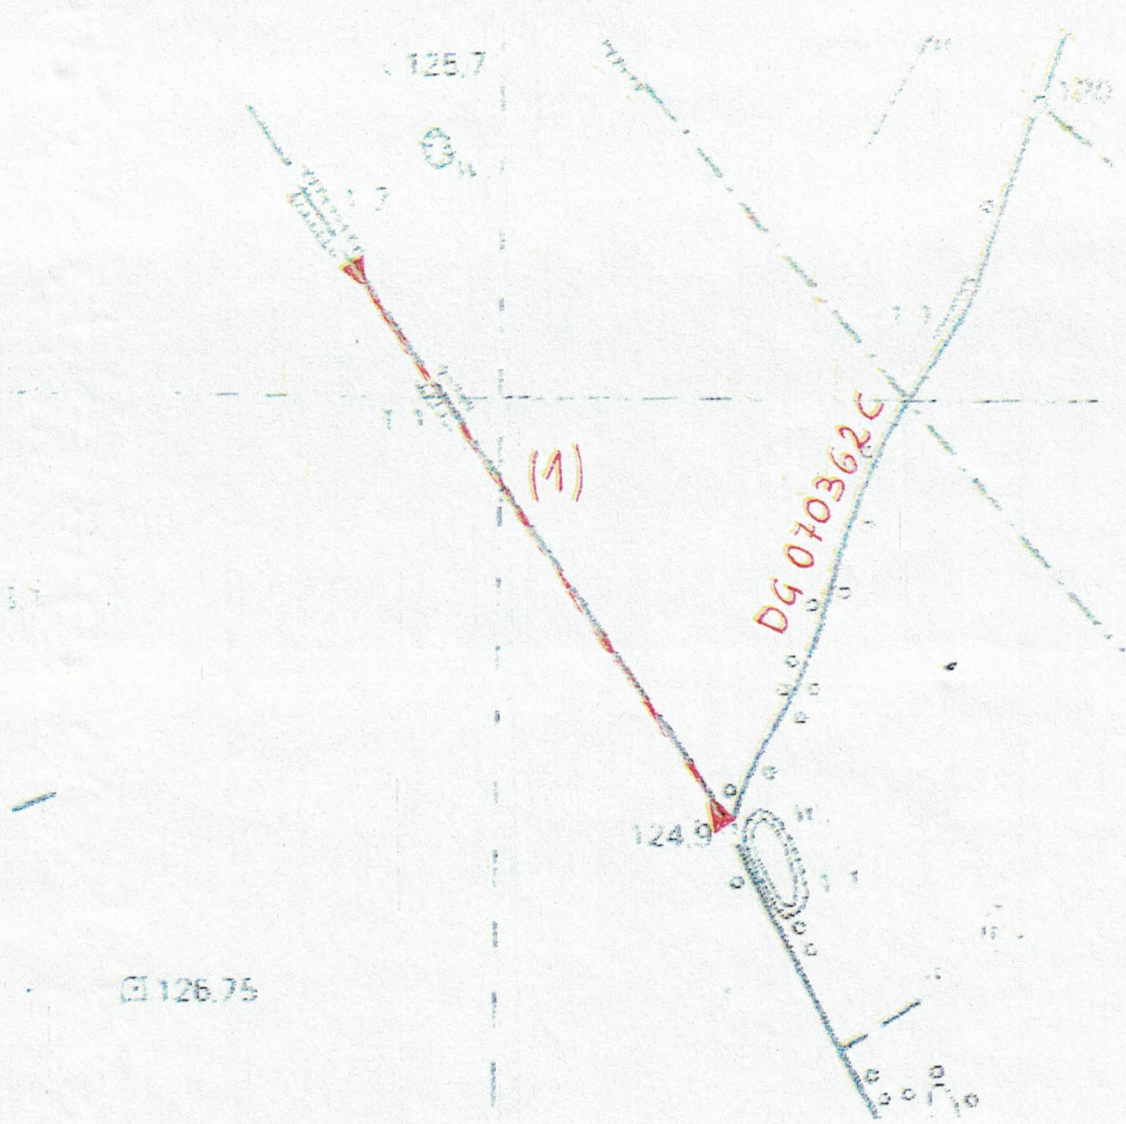

Jarantowice

Starosta
Krzysztof Mackiewicz
Krzysztof Mackiewicz

Wąłczyk

Starosta

Krzysztof Mackiewicz

Geoportal krajowy Ładowanie...
0.461s Geoportal krajowy Załadowano
2.311s Zoom Zakończono

Układ współrzędnych mapy 1992 (EPSG 2180) X: 601848.21 Y: 498087.35 N: 53°16'54.49" E: 18°58'16.69" Aktualna Skala 1:25000