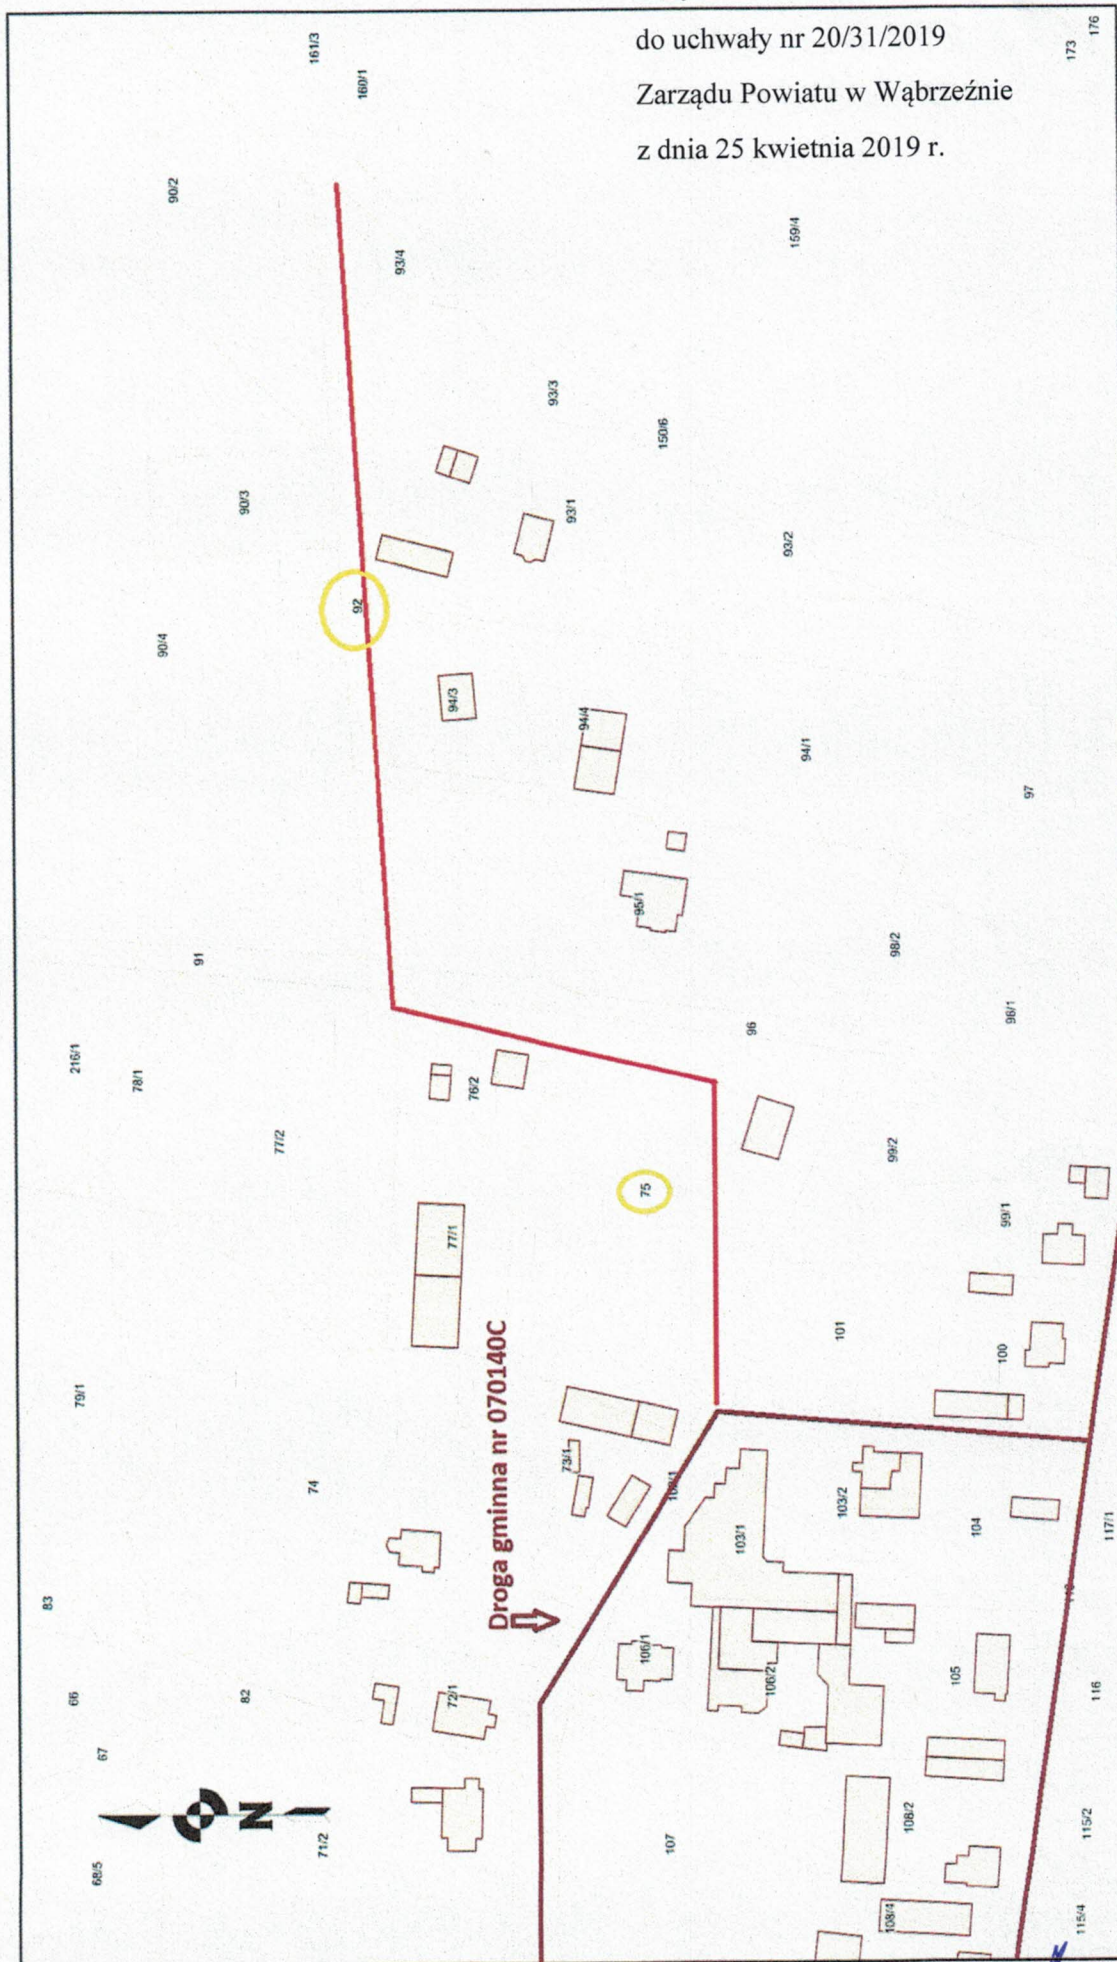

Mapa

Skala 1:2000

Załącznik nr 2

do uchwały nr 20/31/2019

Zarządu Powiatu w Wąbrzeźnie

z dnia 25 kwietnia 2019 r.

Starosta

Krzysztof Mackiewicz