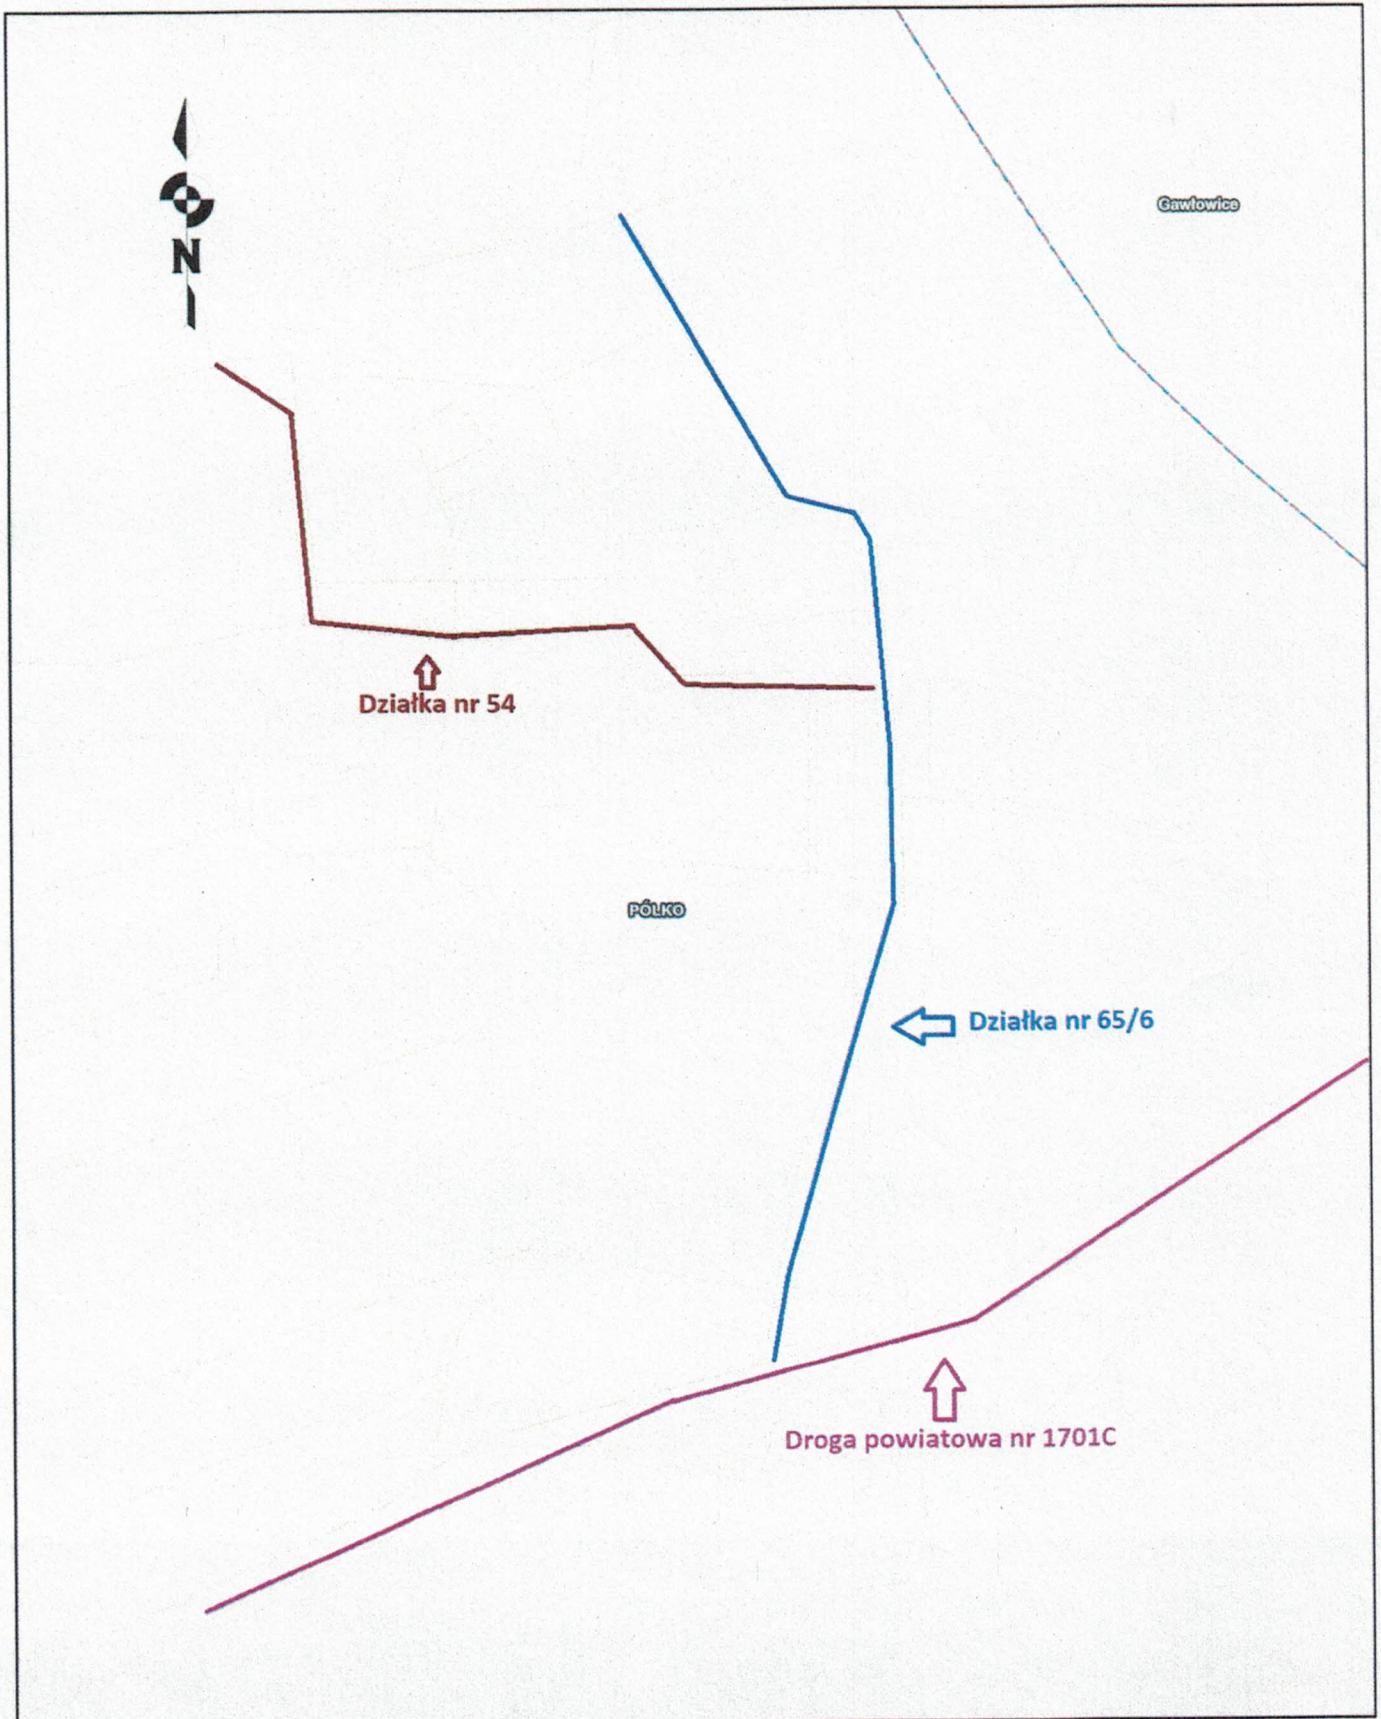

Załącznik nr 1

do uchwały nr 20/31/2019

Zarządu Powiatu w Wąbrzeźnie

z dnia 25 kwietnia 2019 r.

L.p.	Wykaz dróg	Mb	Nr działki
1.	Od drogi wojewódzkiej nr 543 do drogi gminnej nr 070133C m. Błędowo	406,00	105;107
2.	Od drogi powiatowej nr 1701C m. Pólko	1 490,00	65/6; 54
3.	Od drogi gminnej nr 0701401C m. Płużnica	400,00	75;92

Starosta

Krzysztof Maćkiewicz

Załącznik nr 2

do uchwały nr 20/31/2019

Zarządu Powiatu w Wąbrzeźnie

z dnia 25 kwietnia 2019 r.

Mapa

Skala 1:5000