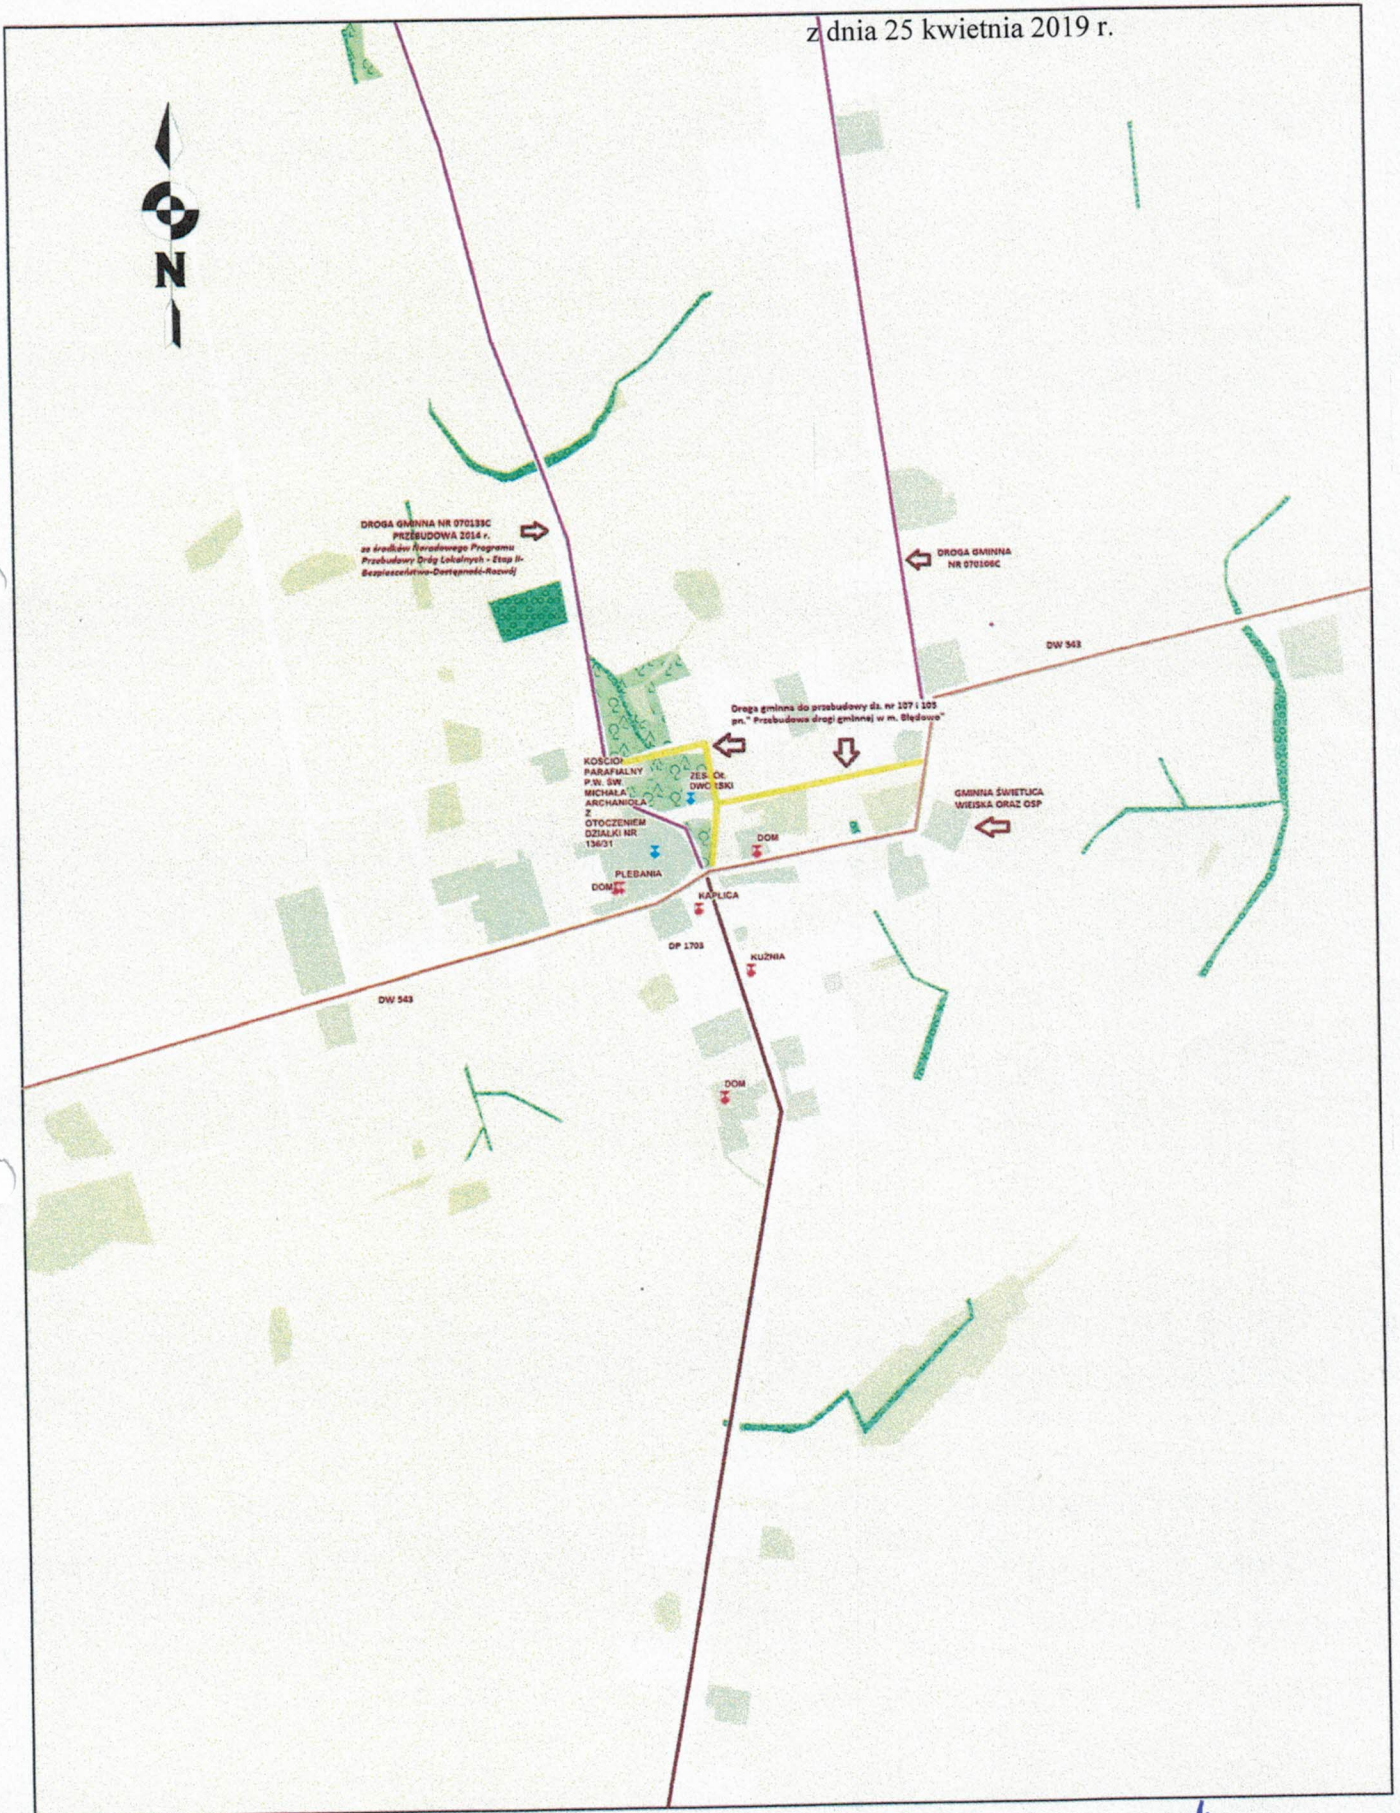

Załącznik nr 1

do uchwały nr 20/31/2019

Zarządu Powiatu w Wąbrzeźnie

z dnia 25 kwietnia 2019 r.

L.p.	Wykaz dróg	Mb	Nr działki
1.	Od drogi wojewódzkiej nr 543 do drogi gminnej nr 070133C m. Błędowo	406,00	105;107
2.	Od drogi powiatowej nr 1701C m. Pólko	1 490,00	65/6; 54
3.	Od drogi gminnej nr 0701401C m. Płużnica	400,00	75;92

Krzysztof Mackiewicz

Mapa

Załącznik nr 2

do uchwały nr 20/31/2019

Skala 1:5000

Zarządu Powiatu w Wąbrzeźnie

z dnia 25 kwietnia 2019 r.

Starosta