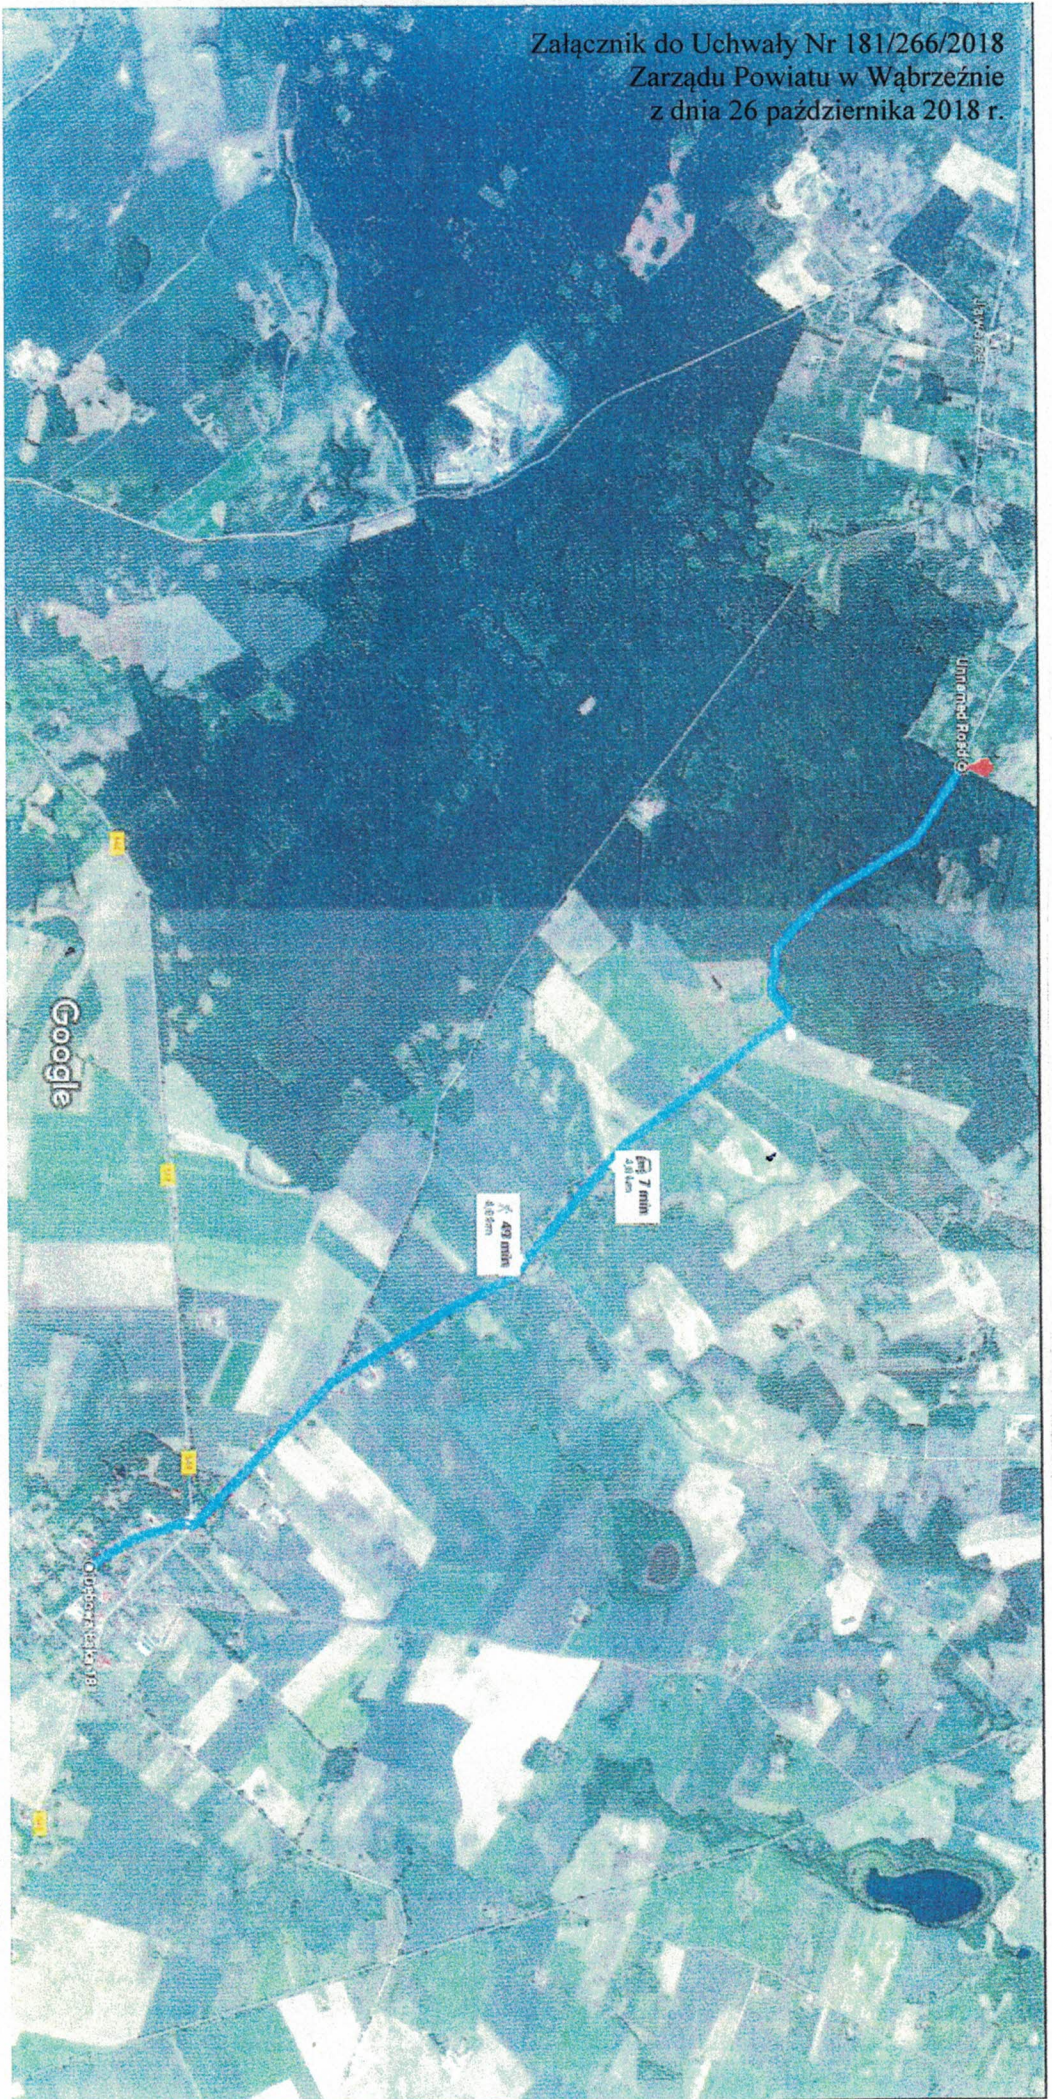

Załącznik do Uchwały Nr 181/266/2018  
Zarządu Powiatu w Wąbrzeźnie  
z dnia 26 października 2018 r.

Mapa przebiegu drogi gminnej nr 070603C, Dębowa Łąka – Iwanki.

**Starosta**  
*Krzysztof Machajewicz*

Zdjęcia ©2018 CNES / Airbus.Dane mapy ©2018 Google 200 m