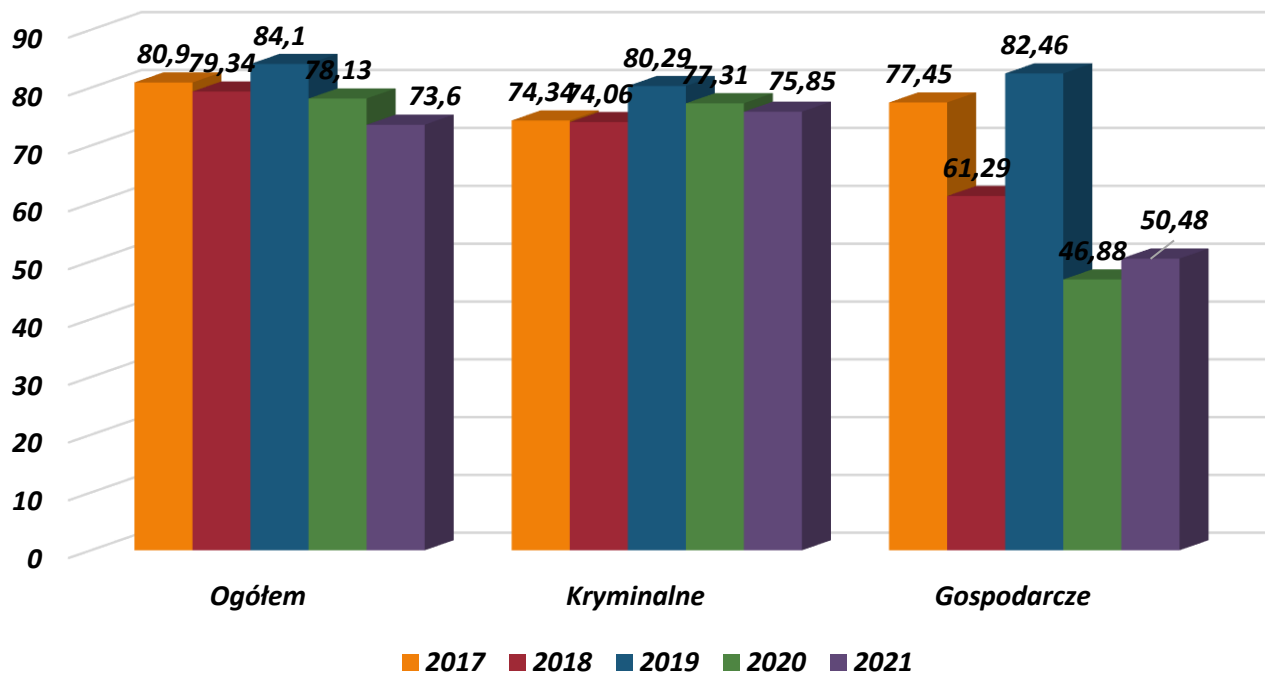

Na terenie powiatu wąbrzeskiego stwierdzono łącznie **394 przestępstwa**, z których **wykryto 290**, co pozwoliło na uzyskanie wykrywalności ogólnej na poziomie **73,60 %**, z czego:

- **w mieście Wąbrzeźno** ze 190 stwierdzonych przestępstw wykryto 142 ( w roku 2020 z 178 stwierdzonych przestępstw wykryto 144) - wskaźnik wykrywalności to 74,74 % (wykrywalność w roku 2020 to 80 %, czyli była wyższa o 5,26 %)
- **w gminie Dębowa Łąka** z 66 stwierdzonych przestępstw wykryto 59 ( w roku 2020 z 20 wykryto 16), wskaźnik wykrywalności 89,39 % (wykrywalność w roku 2020 to 80 %, czyli była niższa o 9,93 %)
- **w gminie Książki** z 34 stwierdzonych wykryto 23 przestępstwa (w roku 2020 z 25 wykryto 20) - wskaźnik wykrywalności 65,71 % (wykrywalność w roku 2020 to 77,78 %, czyli była wyższa o 12,07 %)
- **w gminie Płużnica** z 30 stwierdzonych czynów wykryto 19 ( w roku 2020 z 54 wykryto 39) - wskaźnik wykrywalności 61,29 % (wykrywalność w roku 2020 to 72,22 %, czyli była wyższa o 10,93 %)
- **w gminie Ryńsk** z 81 stwierdzonych czynów, wykryto 57 ( w roku 2020 z 83 czynów wykryto 68) - wskaźnik wykrywalności 70,37 % (wykrywalność w roku 2020 to 81,93 %, czyli była wyższa o 11,56 %)

Na podstawie zestawień statystycznych obejmujących okres od 2017 do 2021 r. przestępczość w wybranych kategoriach przestępstw przedstawia się następująco:

Powyższy wykres wskazuje, że powiat wąbrzeski jest powiatem zagrożonym przestępczością na małym poziomie. Rok 2021 to nieznaczny wzrost w liczbie łącznie stwierdzonych przestępstw, przy czym widoczny jest znaczny spadek przestępstw kryminalnych.

## Wybrane kategorie przestępstw stwierdzonych

Wykrywalność wybranych kategorii przestępstw w %

Wykrywalność wybranych kategorii przestępstw w %

### Wykrywalność w %