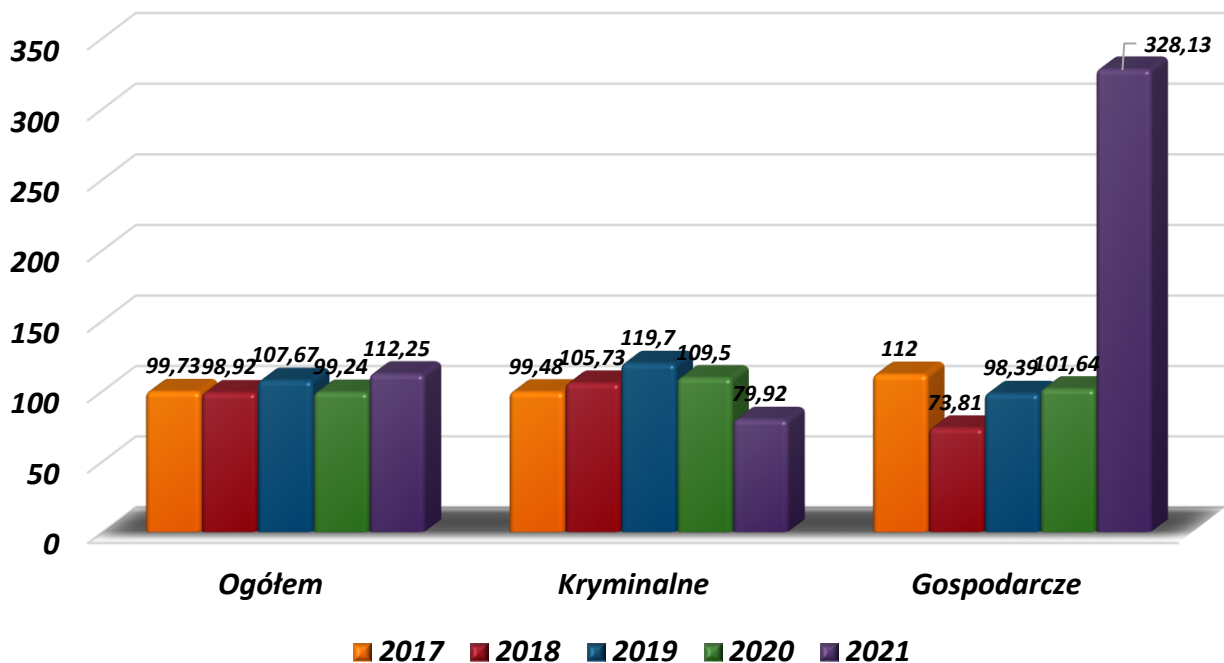

Dynamika wszczęć wszystkich postępowań przygotowawczych