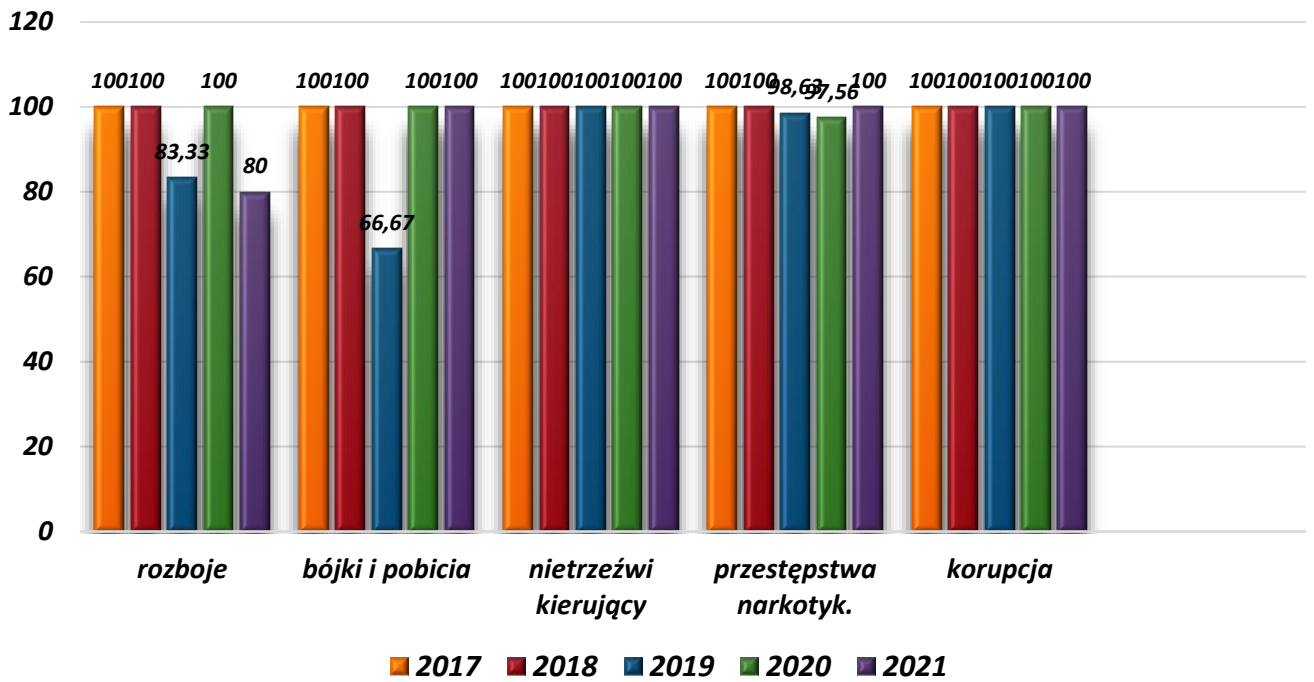

Wykrywalność wybranych kategorii przestępstw w %