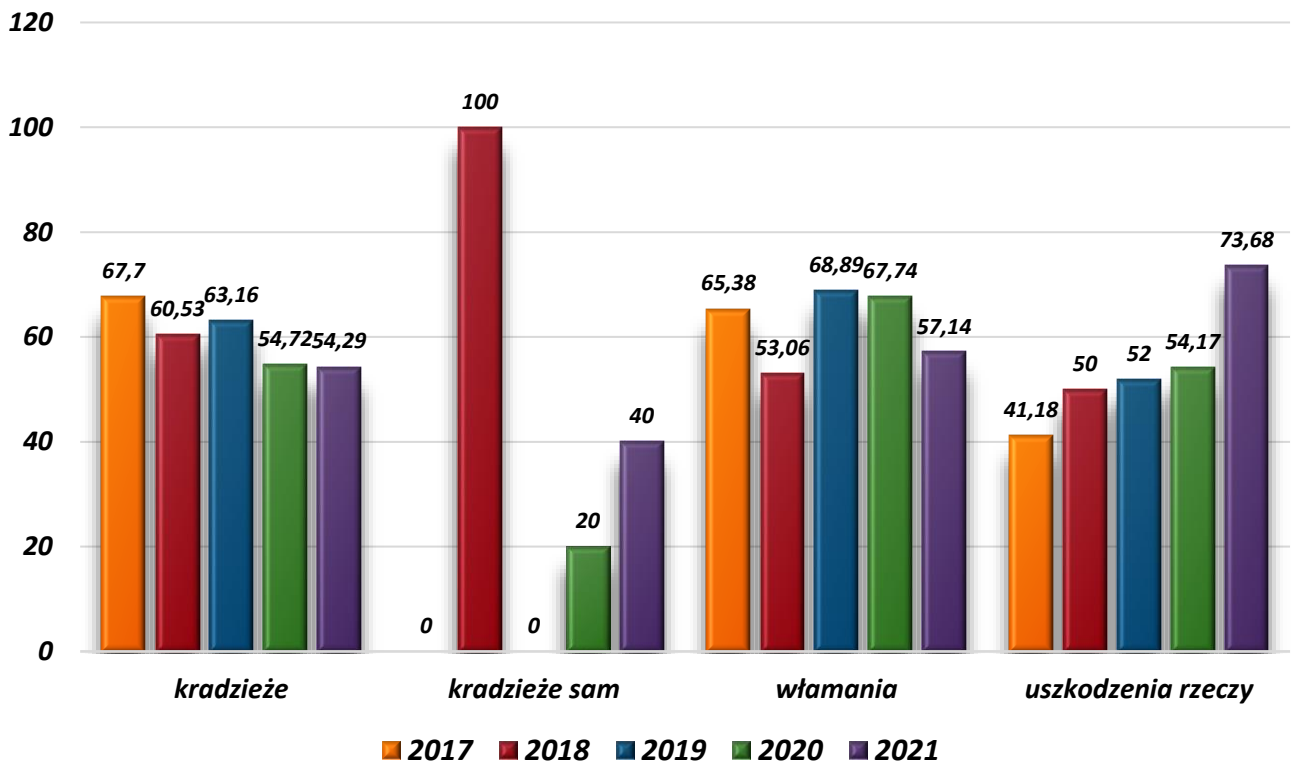

Wykrywalność wybranych kategorii przestępstw w %