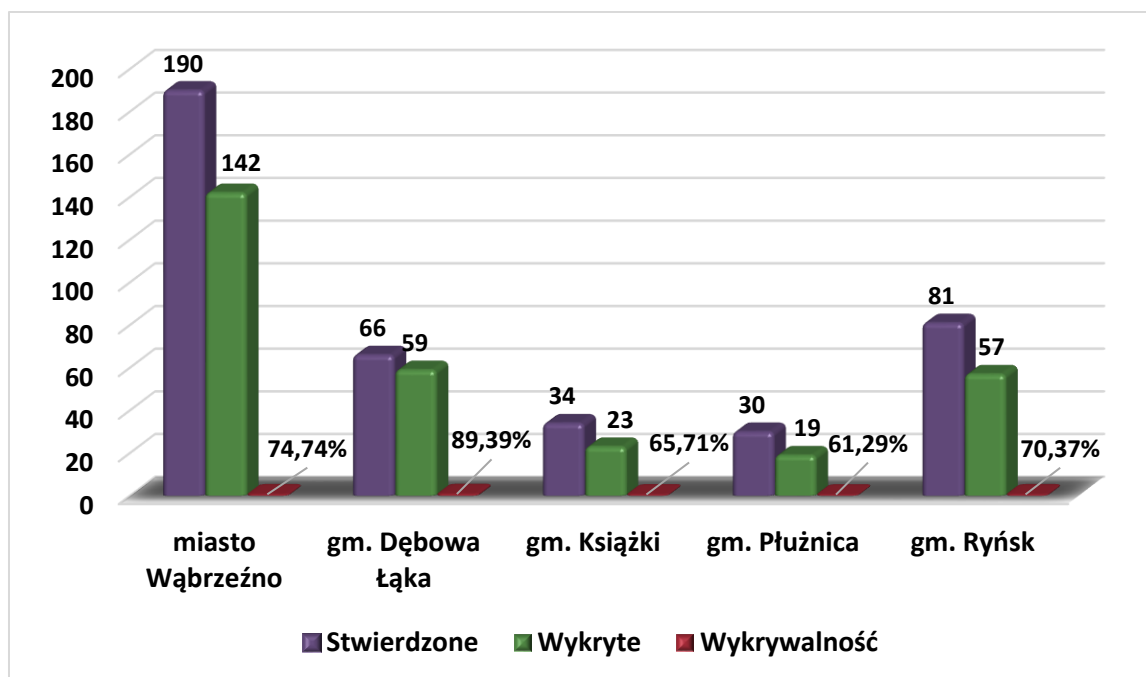

Analiza przestępczości na terenie powiatu wąbrzeskiego w roku 2021 wskazuje, że w stosunku do roku 2020 odnotowano:

- więcej o 43 przestępstw, w tym:
- mniej o 16 kradzieży mienia
- mniej o 12 kradzieży z włamaniem
- mniej o 1 rozbój
- mniej o 5 uszkodzeń mienia
- więcej o 17 kierujących pojazdami w stanie nietrzeźwości
- więcej o 72 przestępstwa gospodarcze

W roku 2021 na terenie działania Komendy Powiatowej Policji w Wąbrzeźnie **9 nieletnich popełniło 9 przestępstw**. W stosunku do roku 2020 jest to wzrost w liczbie sprawców o 3, brak zmiany w liczbie czynów.

Na terenie powiatu wąbrzeskiego stwierdzono łącznie **394 przestępstwa**, z których **wykryto 290**, co pozwoliło na uzyskanie wykrywalności ogólnej na poziomie **73,60 %**, z czego:

- **w mieście Wąbrzeźno** ze 190 stwierdzonych przestępstw wykryto 142 ( w roku 2020 z 178 stwierdzonych przestępstw wykryto 144) - wskaźnik wykrywalności to 74,74 % (wykrywalność w roku 2020 to 80 %, czyli była wyższa o 5,26 %)
- **w gminie Dębowa Łąka** z 66 stwierdzonych przestępstw wykryto 59 ( w roku 2020 z 20 wykryto 16), wskaźnik wykrywalności 89,39 % (wykrywalność w roku 2020 to 80 %, czyli była niższa o 9,93 %)
- **w gminie Książki** z 34 stwierdzonych wykryto 23 przestępstwa (w roku 2020 z 25 wykryto 20) - wskaźnik wykrywalności 65,71 % (wykrywalność w roku 2020 to 77,78 %, czyli była wyższa o 12,07 %)
- **w gminie Płużnica** z 30 stwierdzonych czynów wykryto 19 ( w roku 2020 z 54 wykryto 39) - wskaźnik wykrywalności 61,29 % (wykrywalność w roku 2020 to 72,22 %, czyli była wyższa o 10,93 %)
- **w gminie Ryńsk** z 81 stwierdzonych czynów, wykryto 57 ( w roku 2020 z 83 czynów wykryto 68) - wskaźnik wykrywalności 70,37 % (wykrywalność w roku 2020 to 81,93 %, czyli była wyższa o 11,56 %)