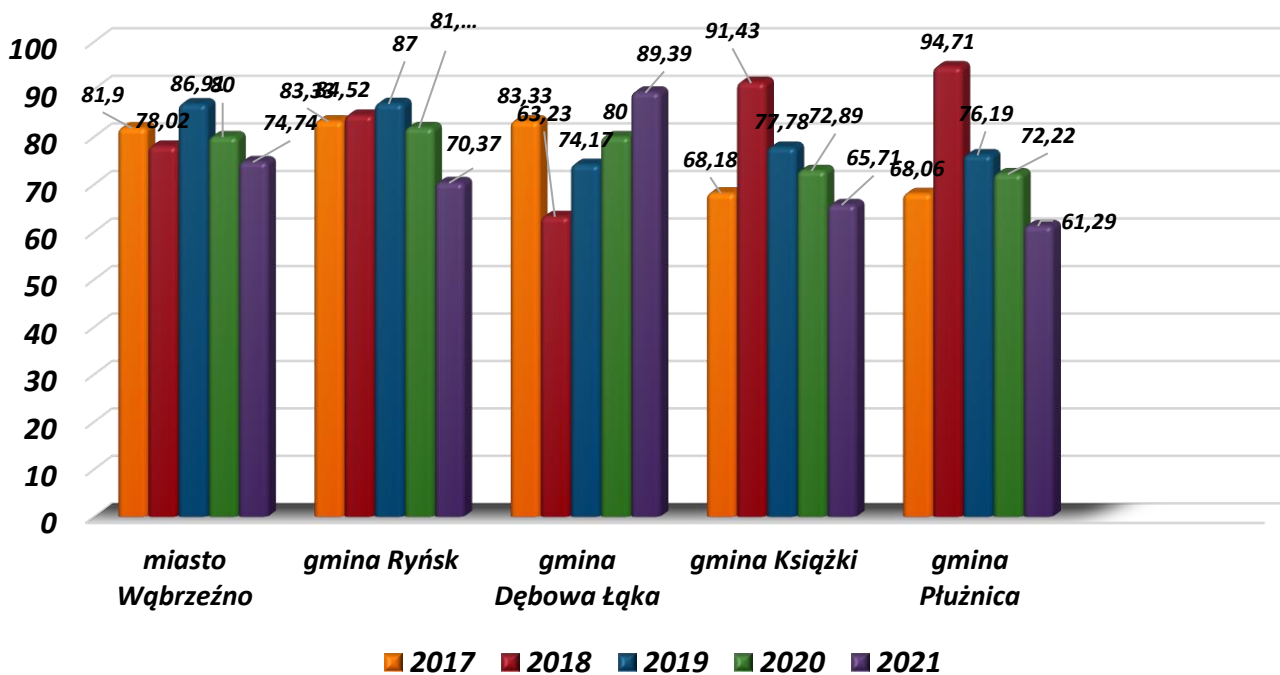

Gmina Płużnica

Kategoria przestępstw	Przestępstwa stwierdzone			Wykrywalność				Różnica wskaźników wykrywalności
				Wykryte		Wskaźnik		
	2020	2021	Dynamika	2020	2021	2020	2021	
Ogółem	54	30	55,55	39	19	72,22	61,29	- 10,93
Kryminalne Inne	37	12	40,54	24	5	64,86	53,33	- 11,53
Gospodar.	3	4	266,66	2	3	66,67	44,44	- 22,23
Rozboje	0	0	-	0	0	---	---	0
Bójki i pobicia	0	0	-	0	0	---	---	0
Kradzieże	4	3	100,0	1	2	25,0	50,0	+ 25,0
Kradzieże samochod.	0	1	-	0	1	---	100,0	+ 100,0
Kradzieże z włamaniem	1	2	400	1	0	25,0	0	- 25,0
Art. 178a§1 kk	8	4	62,5	8	4	100,0	100,0	0
P-stwa narkotyk.	4	3	75	3	3	75,0	100,0	+ 25,0
Uszkodzenia mienia	6	1	16,66	1	1	16,67	100,0	+ 83,33

Wykrywalność ogólna w % w mieście oraz w gminach