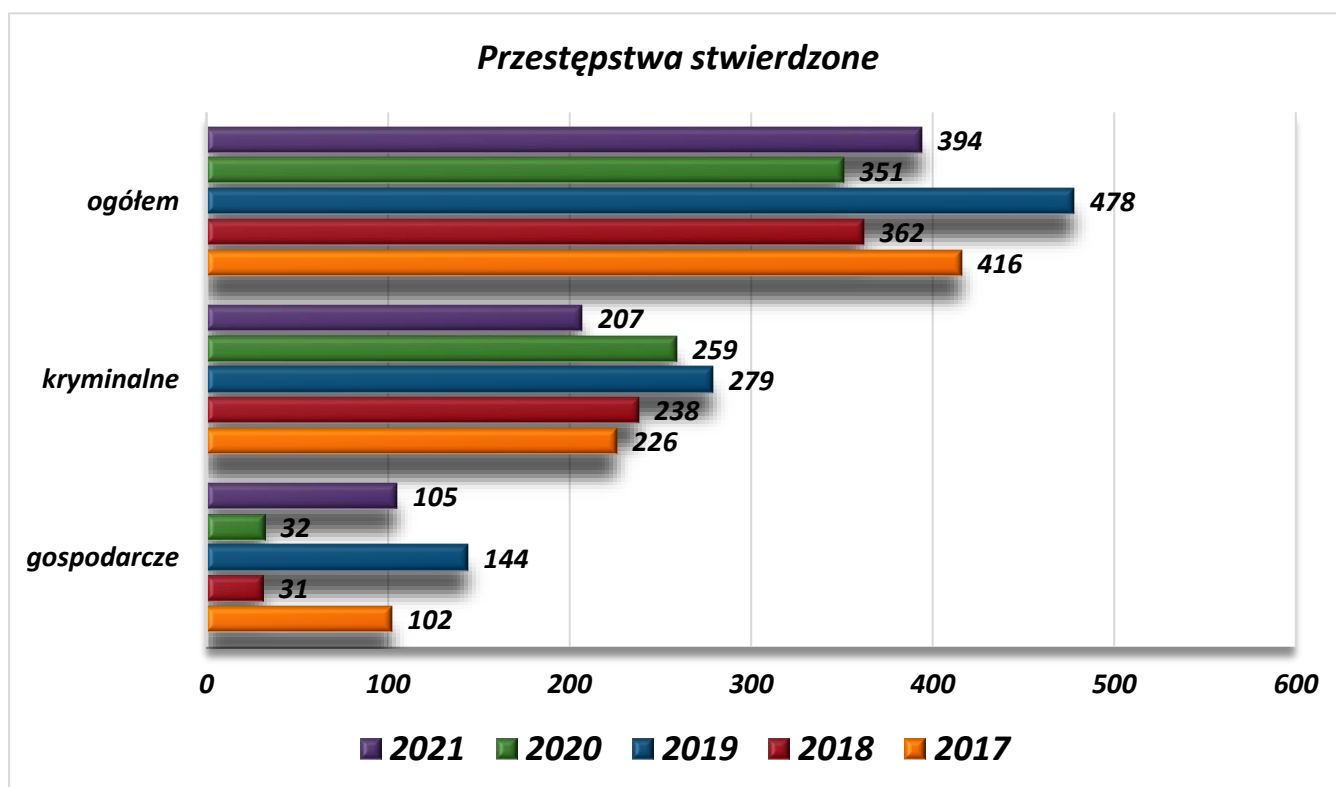

Na podstawie zestawień statystycznych obejmujących okres od 2017 do 2021 r. przestępczość w wybranych kategoriach przestępstw przedstawia się następująco:

Powyższy wykres wskazuje, że powiat wąbrzeski jest powiatem zagrożonym przestępczością na małym poziomie. Rok 2021 to nieznaczny wzrost w liczbie łącznie stwierdzonych przestępstw, przy czym widoczny jest znaczny spadek przestępstw kryminalnych.