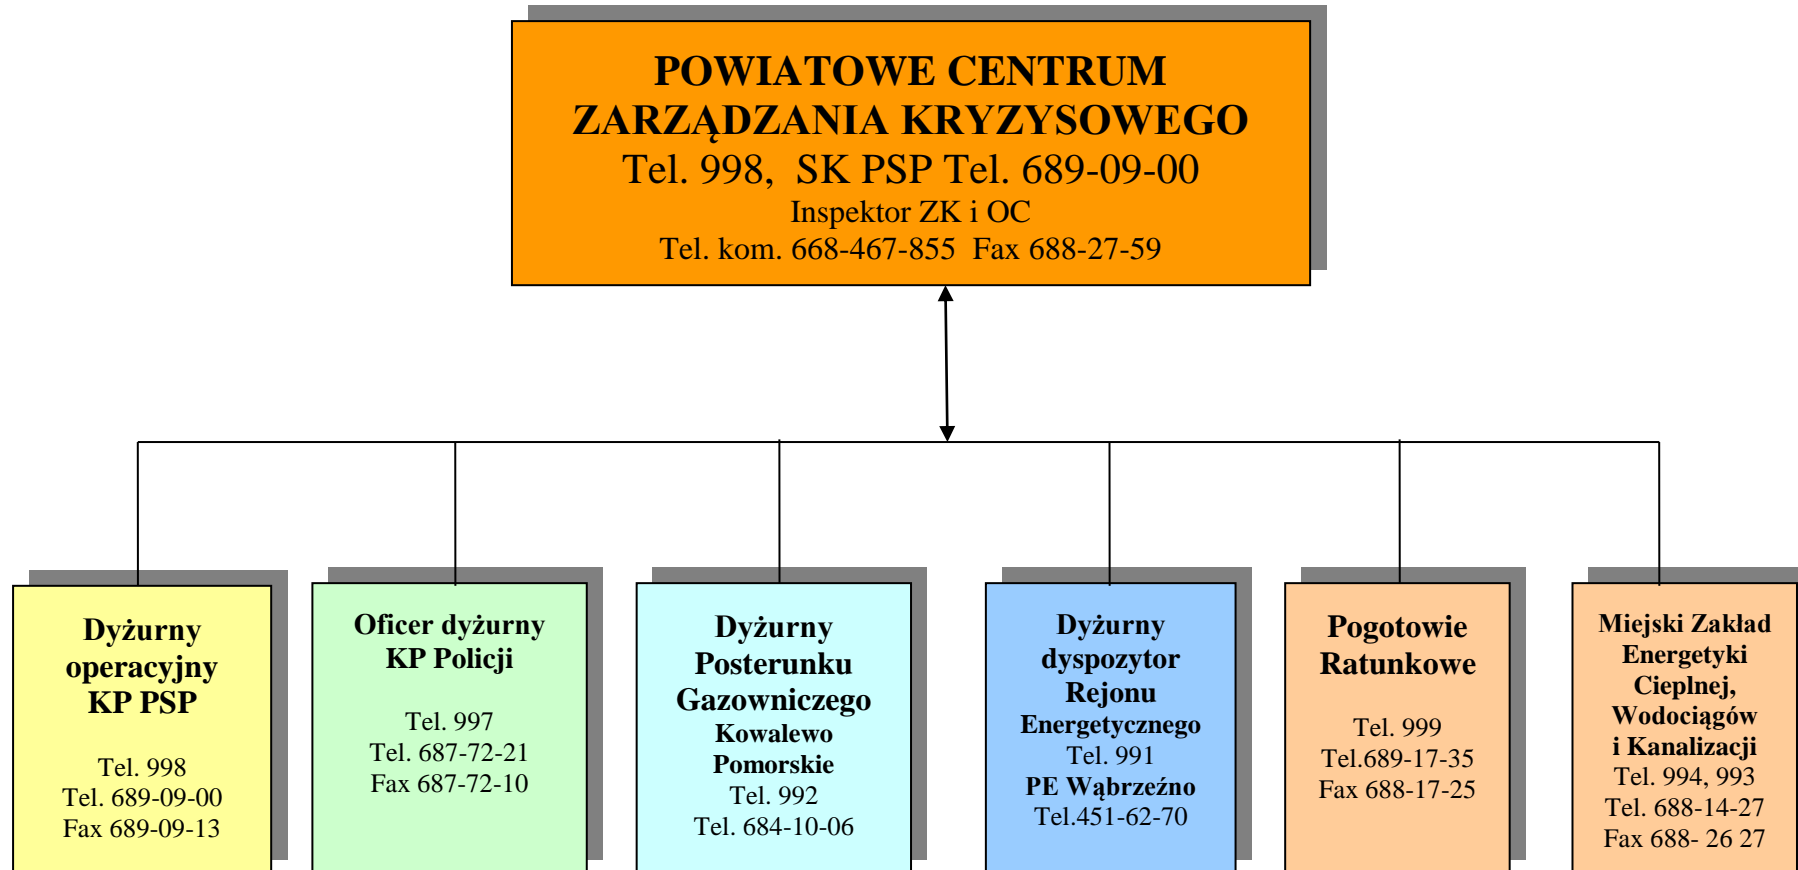

PRZEKAZYWANIE INFORMACJI W SWO

Schemat Nr 1

W GODZINACH PRACY

LEGENDA:

Koordinacja i współdziałanie

Przekazywanie informacji

PRZEKAZYWANIE INFORMACJI W SWO

Schemat Nr 2

PO GODZINACH PRACY

LEGENDA:

Koordinacja i współdziałanie

Przekazywanie informacji

PRZEKAZYWANIE INFORMACJI W SWO

Schemat Nr 3

POWIATOWE JEDNOSTKI RATOWNICZE

LEGENDA: