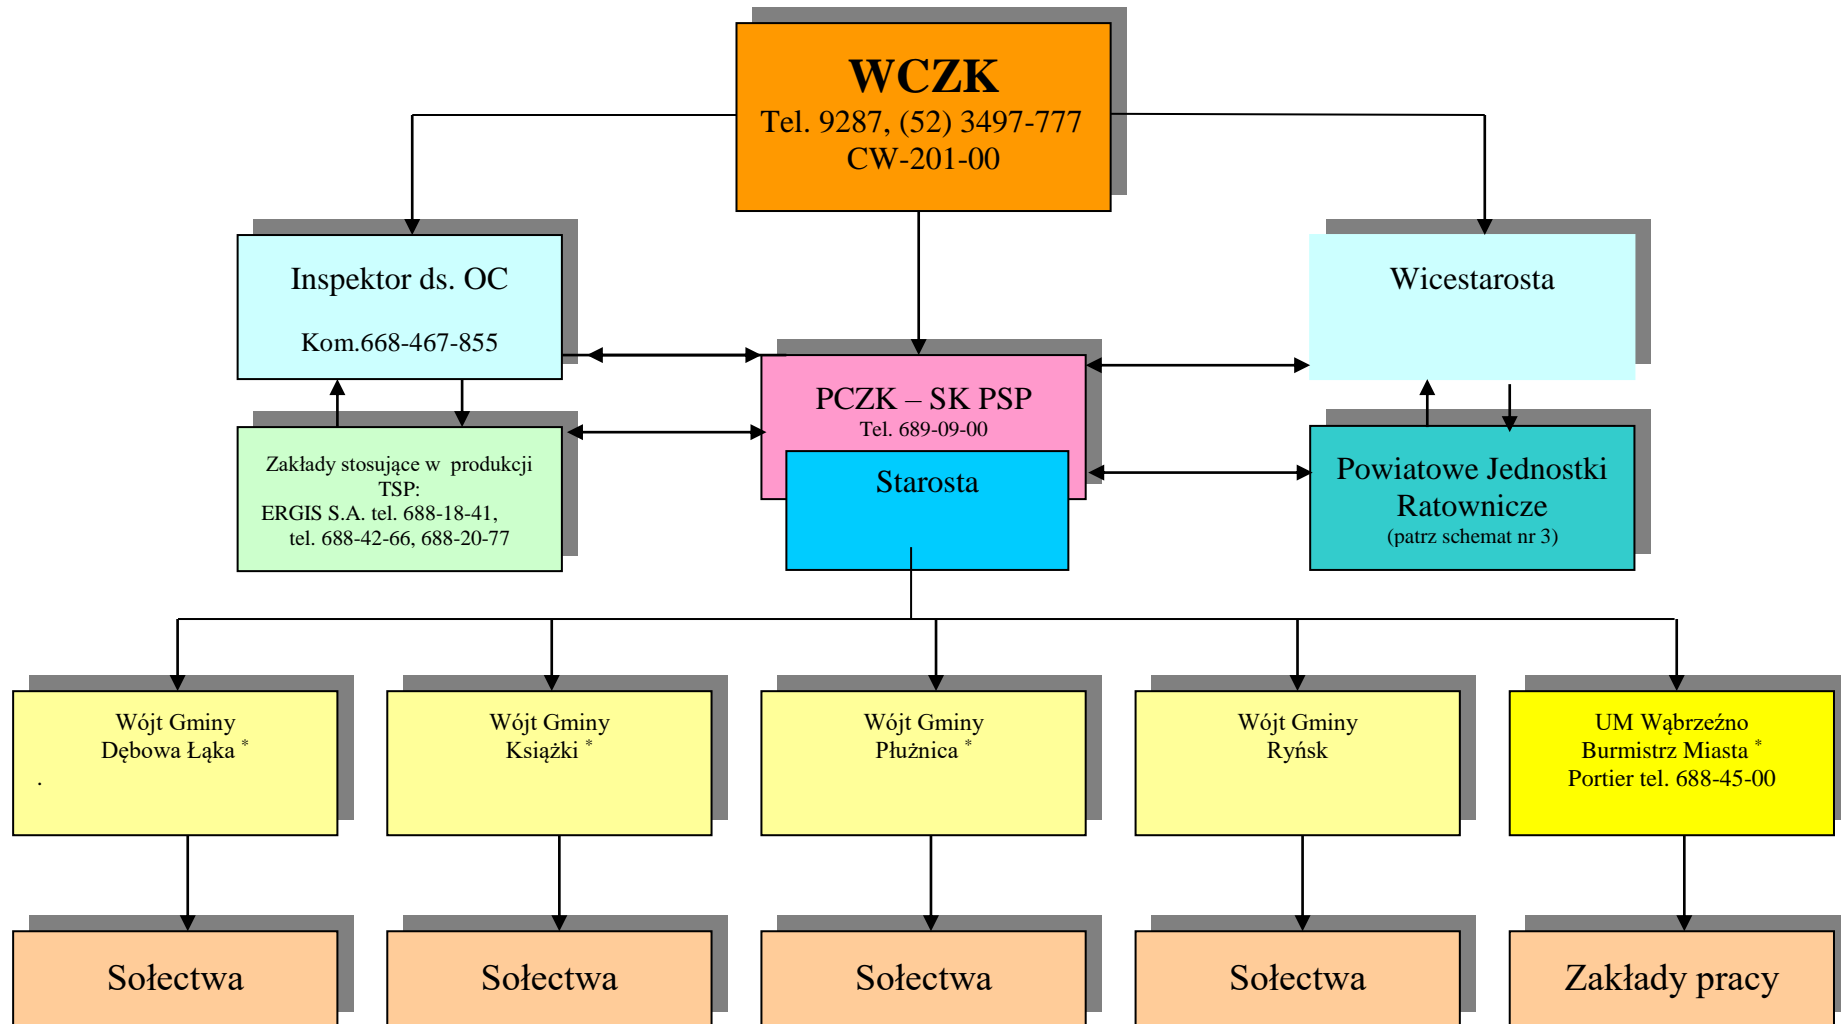

PRZEKAZYWANIE INFORMACJI W SWO

Schemat Nr 1

W GODZINACH PRACY

LEGENDA:

Koordinacja i współdziałanie

Przekazywanie informacji

PRZEKAZYWANIE INFORMACJI W SWO

Schemat Nr 2

PO GODZINACH PRACY

LEGENDA:

Koordinacja i współdziałanie

Przekazywanie informacji

PRZEKAZYWANIE INFORMACJI W SWO

Schemat Nr 3

POWIATOWE JEDNOSTKI RATOWNICZE

LEGENDA:

Koordinacja i współdziałanie

Przekazywanie informacji

PRZEKAZYWANIE INFORMACJI W SWO

Schemat Nr 4

LEGENDA:

Koordinacja i współdziałanie

Przekazywanie informacji