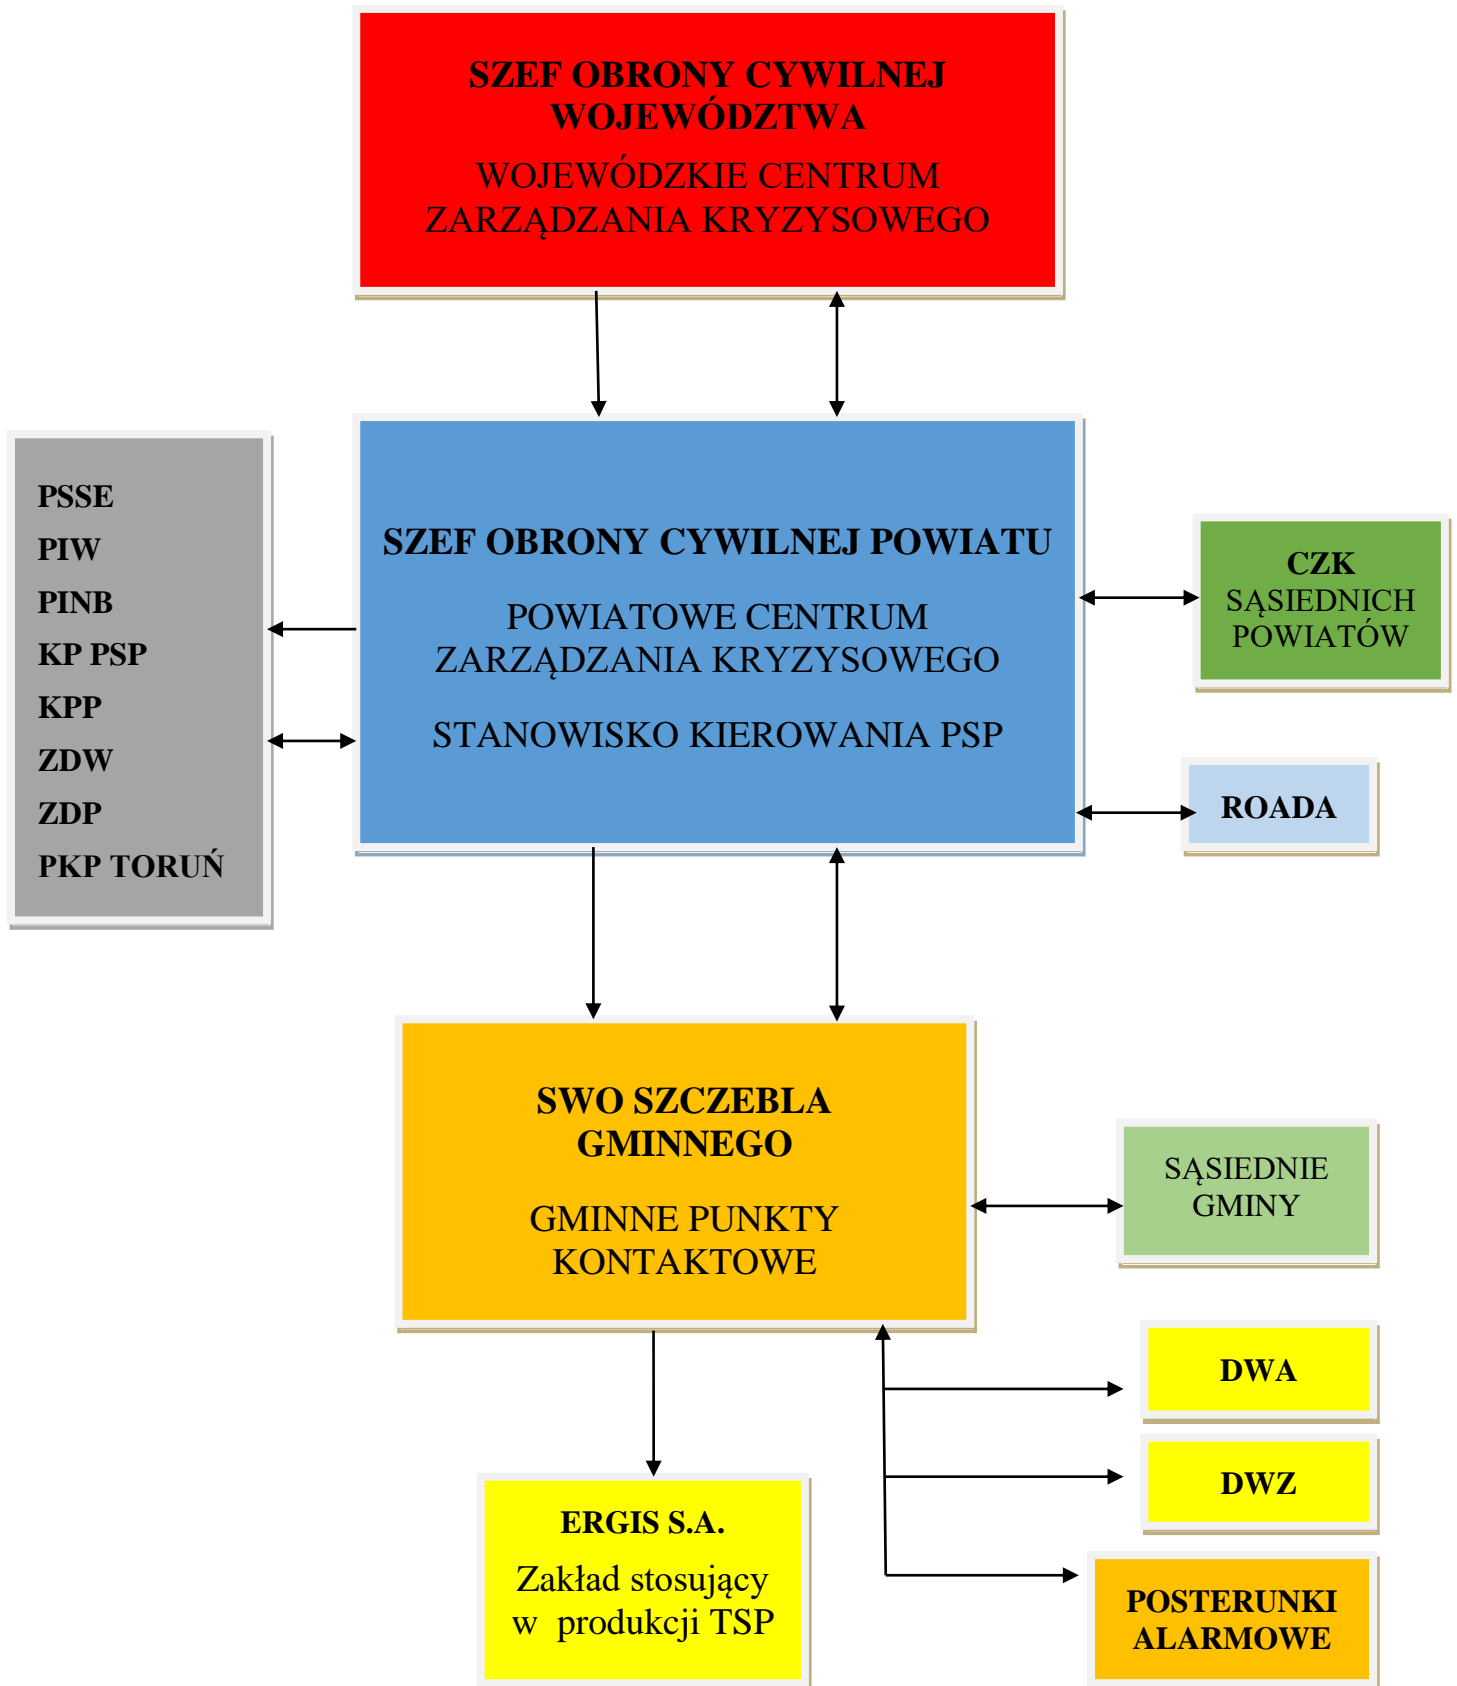

PRZEKAZYWANIE INFORMACJI W SWO

Schemat Nr 1

W GODZINACH PRACY

LEGENDA:

Koordinacja i współdziałanie

Przekazywanie informacji

PRZEKAZYWANIE INFORMACJI W SWO

Schemat Nr 2

PO GODZINACH PRACY

LEGENDA:

Koordinacja i współdziałanie

Przekazywanie informacji

PRZEKAZYWANIE INFORMACJI W SWO

Schemat Nr 3

POWIATOWE JEDNOSTKI RATOWNICZE

LEGENDA:

Koordinacja i współdziałanie

Przekazywanie informacji

PRZEKAZYWANIE INFORMACJI W SWO

Schemat Nr 4

LEGENDA:

Koordinacja i współdziałanie

Przekazywanie informacji