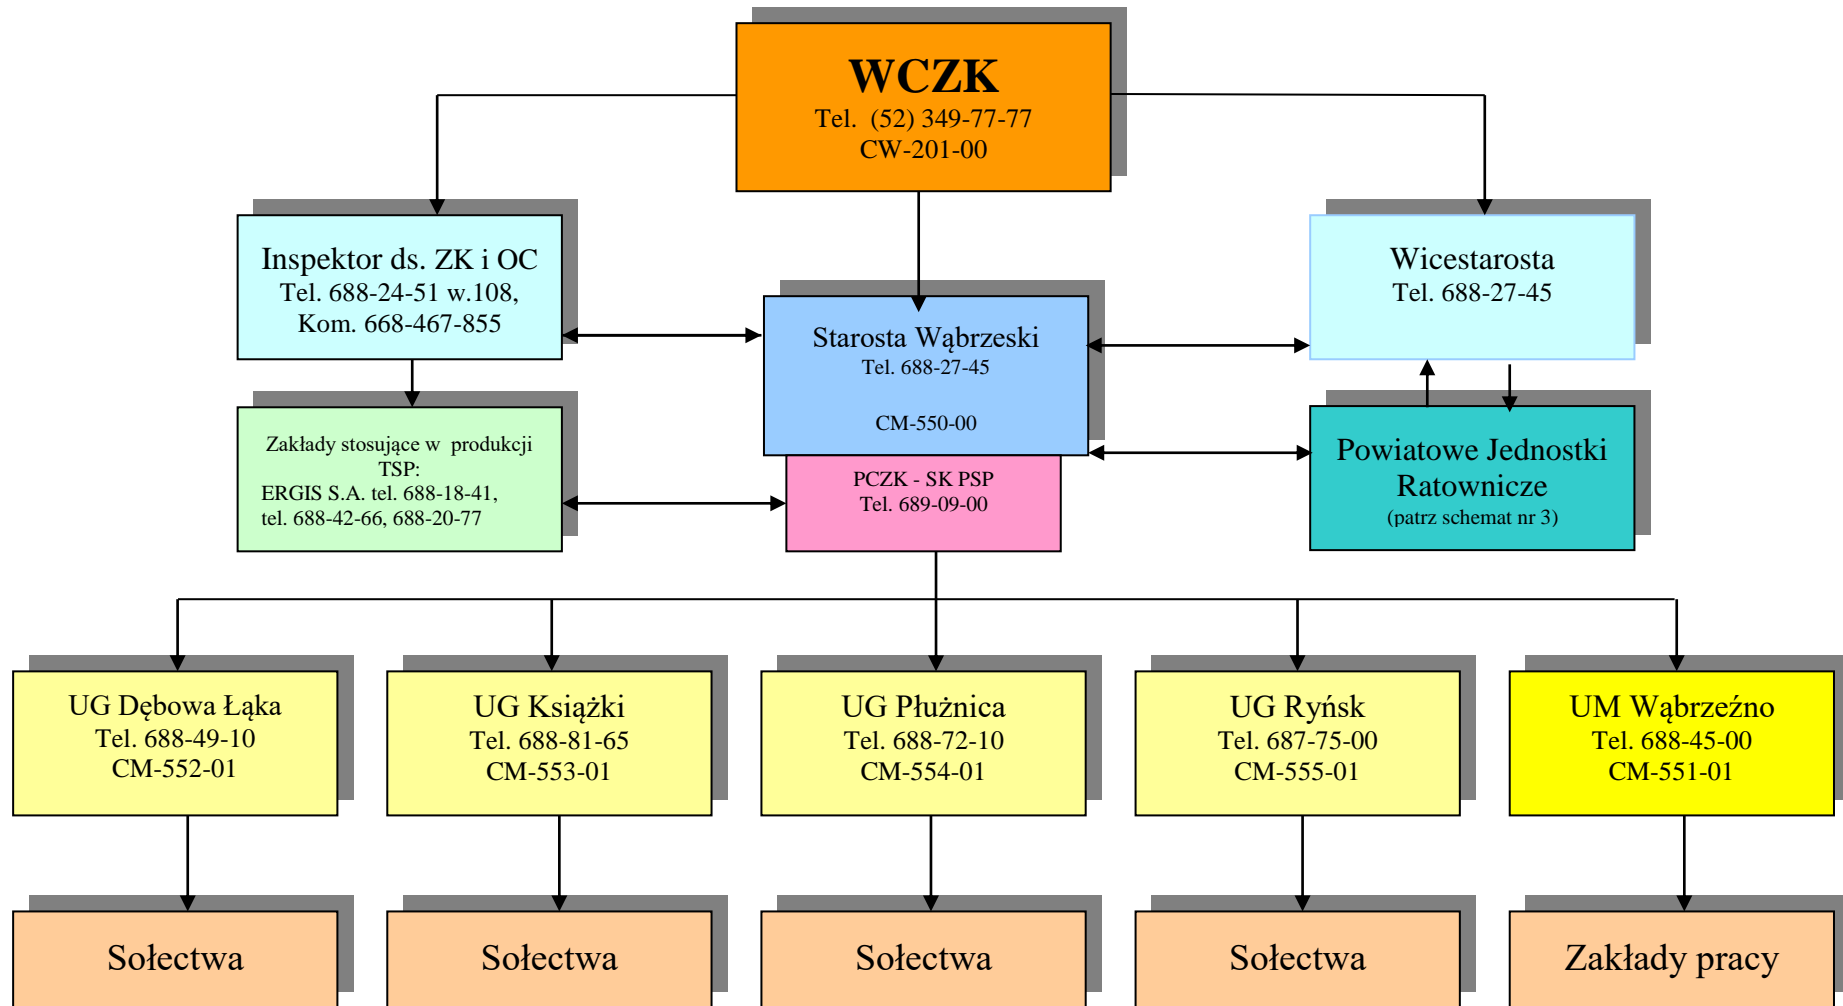

PRZEKAZYWANIE INFORMACJI W SWO

Schemat Nr 1

W GODZINACH PRACY

LEGENDA:

Koordinacja i współdziałanie

Przekazywanie informacji

PRZEKAZYWANIE INFORMACJI W SWO

Schemat Nr 2

PO GODZINACH PRACY

LEGENDA:

Koordinacja i współdziałanie

Przekazywanie informacji

PRZEKAZYWANIE INFORMACJI W SWO

Schemat Nr 3

POWIATOWE JEDNOSTKI RATOWNICZE

LEGENDA:

Koordinacja i współdziałanie

Przekazywanie informacji

PRZEKAZYWANIE INFORMACJI W SWO

Schemat Nr 4

LEGENDA:

Koordinacja i współdziałanie

Przekazywanie informacji