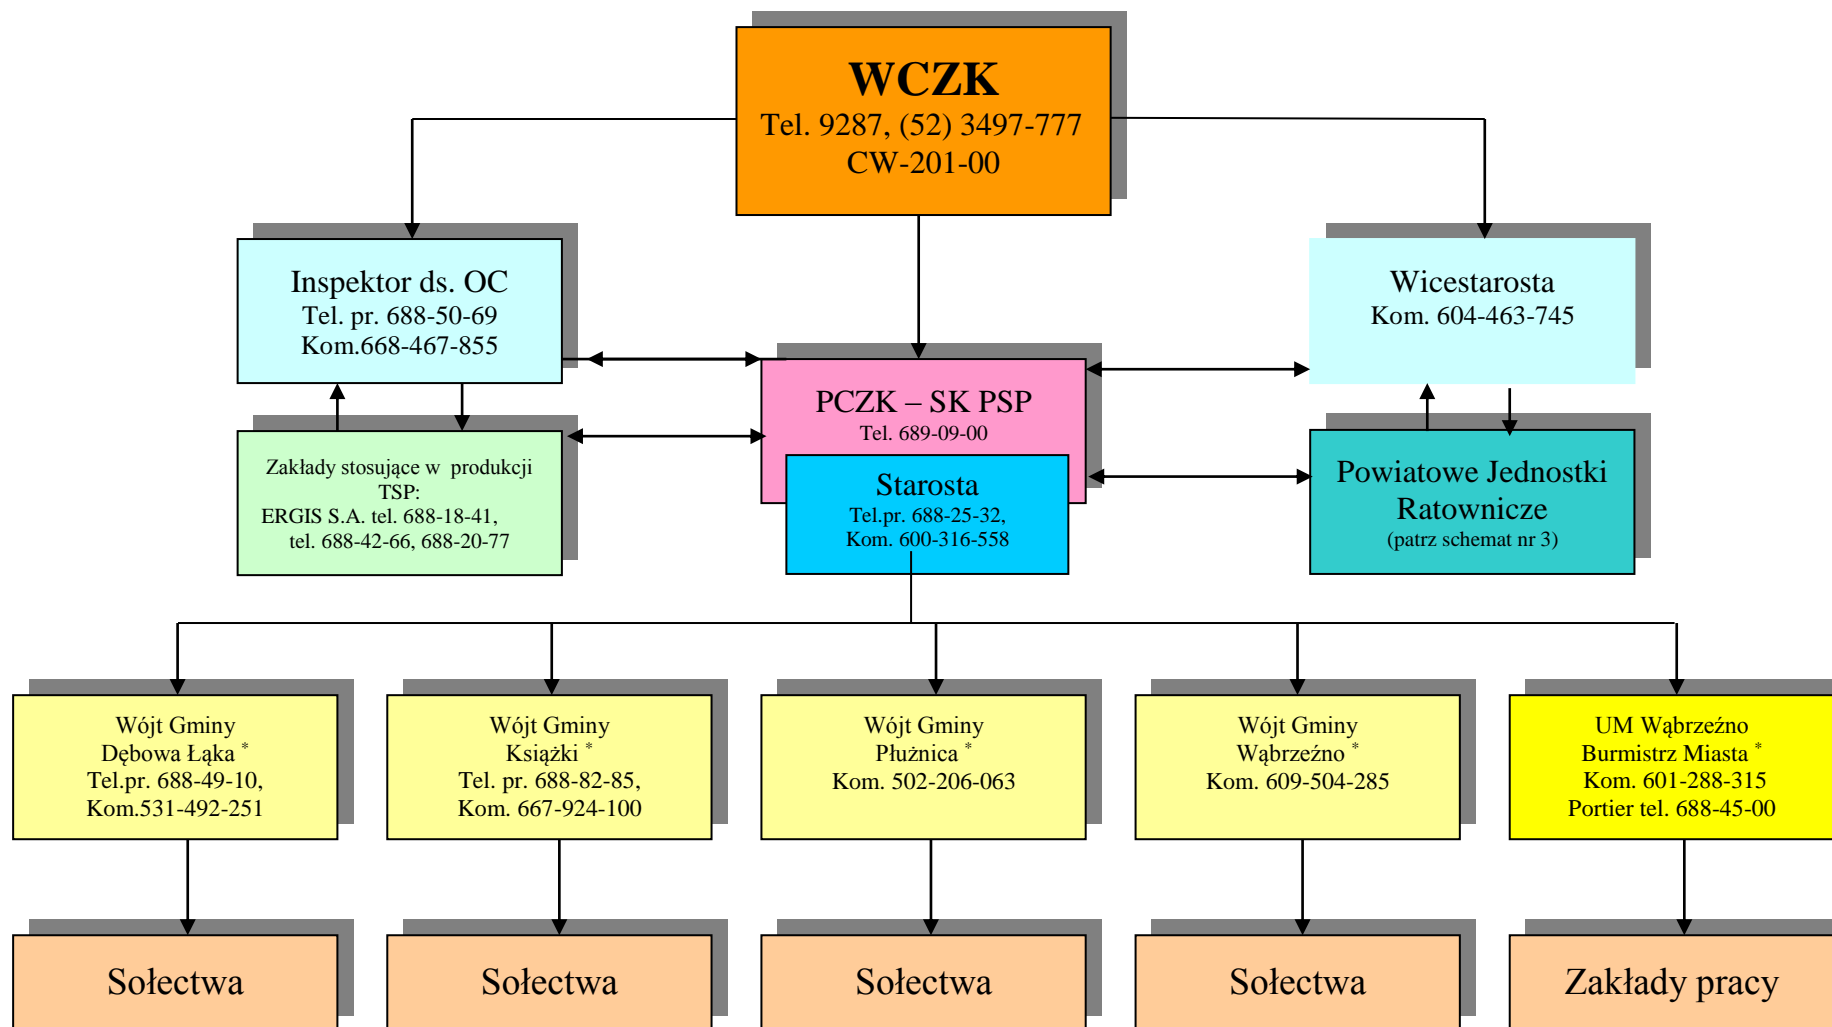

PRZEKAZYWANIE INFORMACJI W SWO

Schemat Nr 1

W GODZINACH PRACY

LEGENDA:

Koordinacja i współdziałanie

Przekazywanie informacji

PRZEKAZYWANIE INFORMACJI W SWO

Schemat Nr 2

PO GODZINACH PRACY

LEGENDA:

Koordinacja i współdziałanie

Przekazywanie informacji

PRZEKAZYWANIE INFORMACJI W SWO

Schemat Nr 3

POWIATOWE JEDNOSTKI RATOWNICZE

LEGENDA:

Koordinacja i współdziałanie

Przekazywanie informacji

PRZEKAZYWANIE INFORMACJI W SWO

Schemat Nr 4

LEGENDA:

Koordinacja i współdziałanie

Przekazywanie informacji