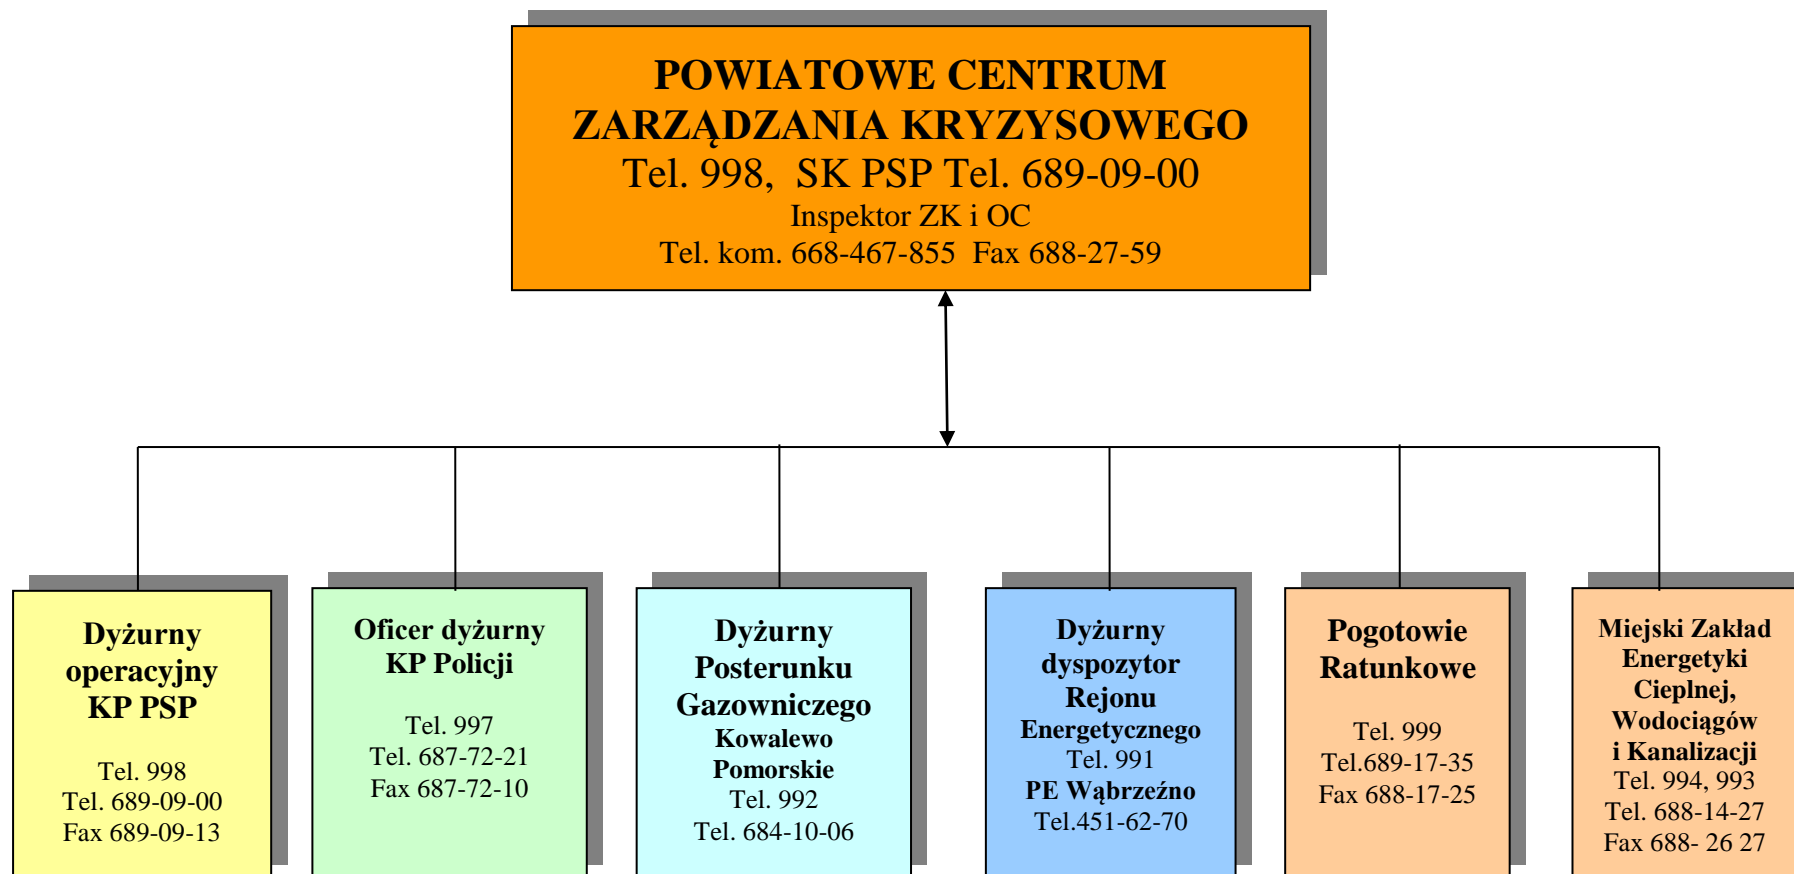

PRZEKAZYWANIE INFORMACJI W SWO

Schemat Nr 1

W GODZINACH PRACY

LEGENDA:

Koordinacja i współdziałanie

Przekazywanie informacji

PRZEKAZYWANIE INFORMACJI W SWO

Schemat Nr 2

PO GODZINACH PRACY

LEGENDA:

Koordinacja i współdziałanie

Przekazywanie informacji

PRZEKAZYWANIE INFORMACJI W SWO

Schemat Nr 3

POWIATOWE JEDNOSTKI RATOWNICZE

LEGENDA: