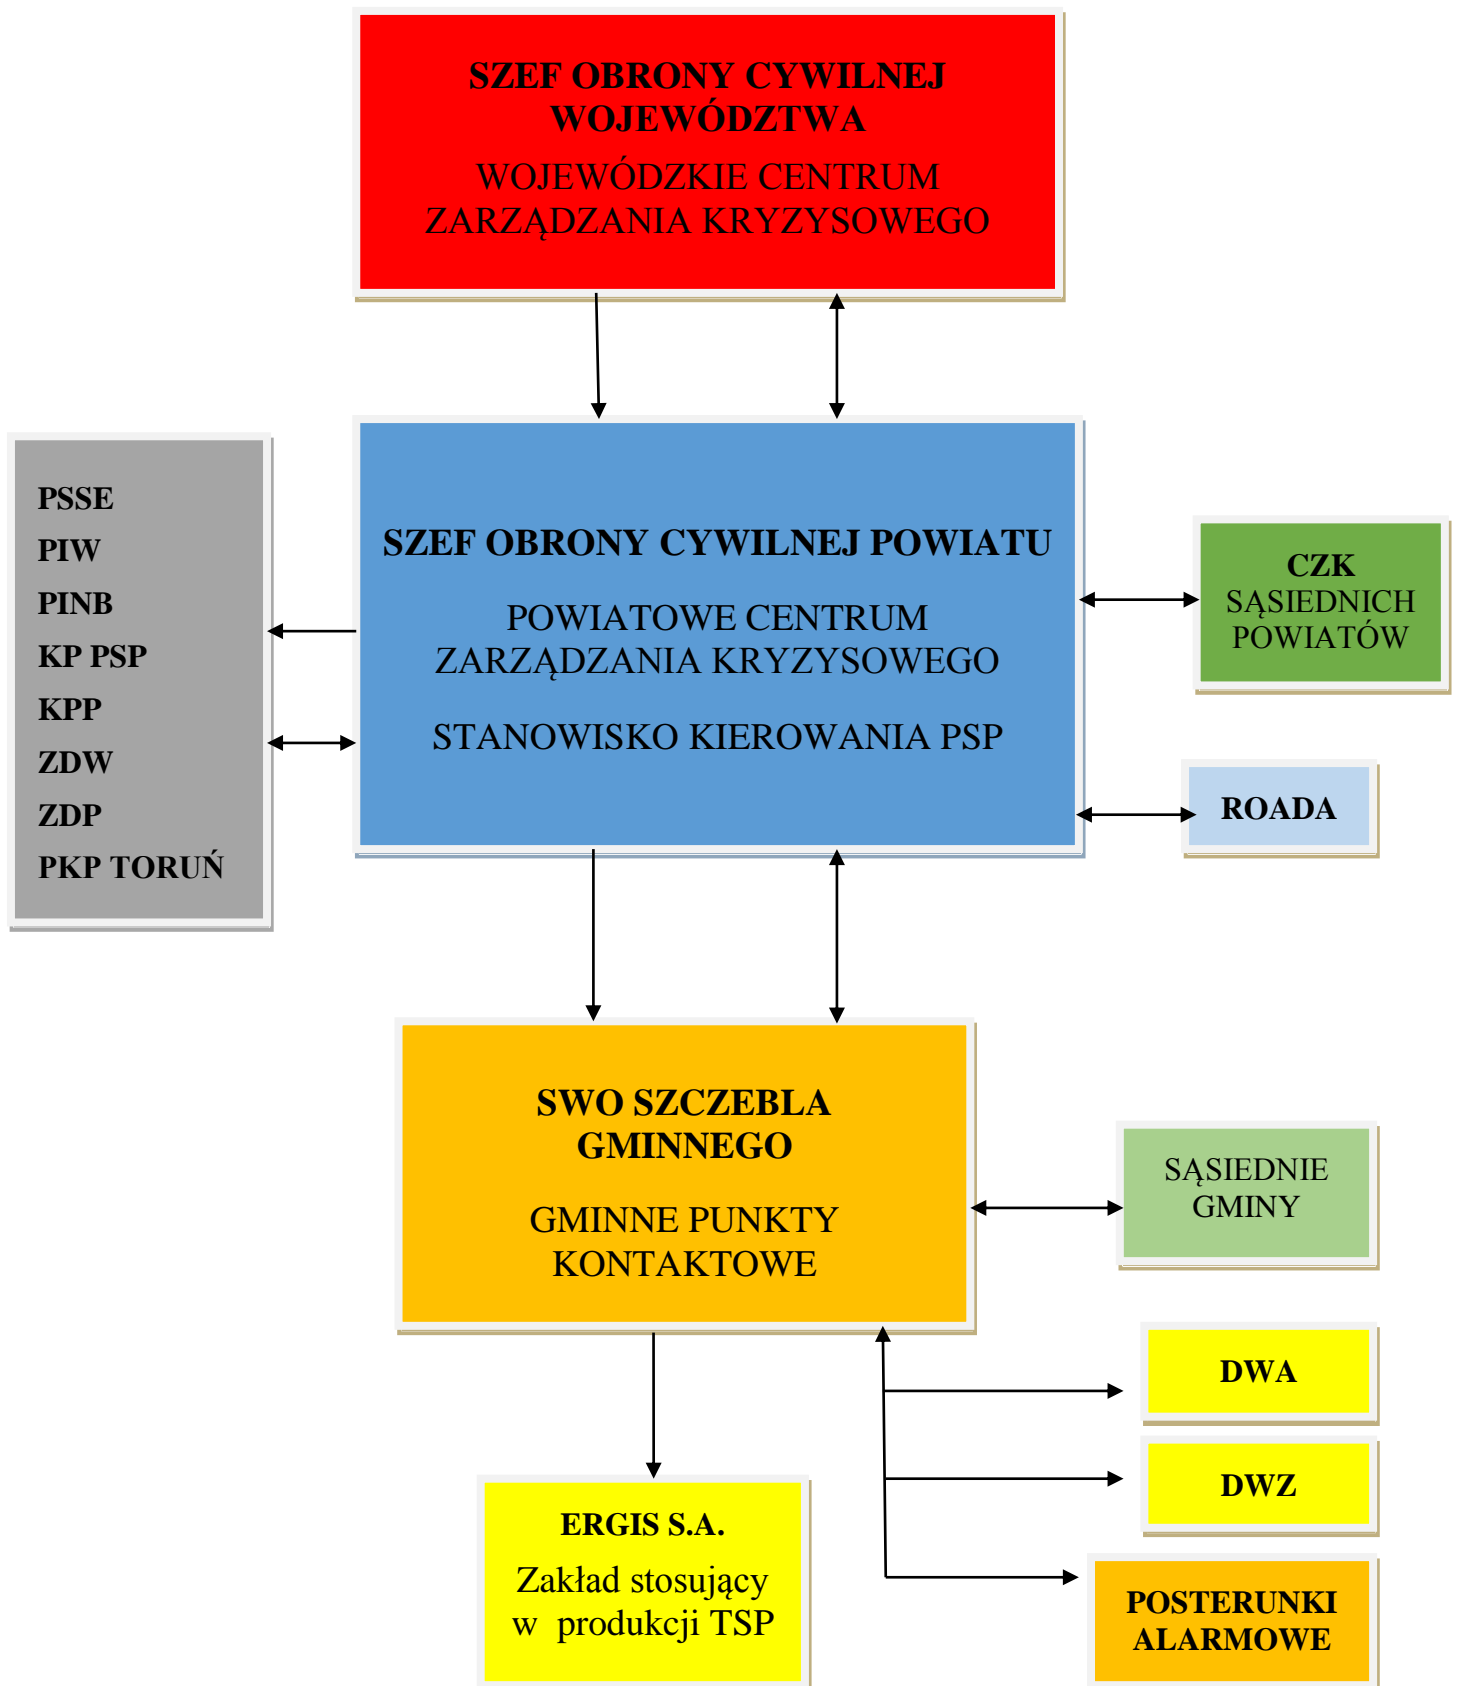

PRZEKAZYWANIE INFORMACJI W SWO

Schemat Nr 1

W GODZINACH PRACY

LEGENDA:

Koordinacja i współdziałanie

Przekazywanie informacji

PRZEKAZYWANIE INFORMACJI W SWO

Schemat Nr 2

PO GODZINACH PRACY

LEGENDA:

Koordinacja i współdziałanie

Przekazywanie informacji

PRZEKAZYWANIE INFORMACJI W SWO

Schemat Nr 3

POWIATOWE JEDNOSTKI RATOWNICZE

LEGENDA:

Koordinacja i współdziałanie

Przekazywanie informacji

PRZEKAZYWANIE INFORMACJI W SWO

Schemat Nr 4

LEGENDA:

Koordinacja i współdziałanie

Przekazywanie informacji