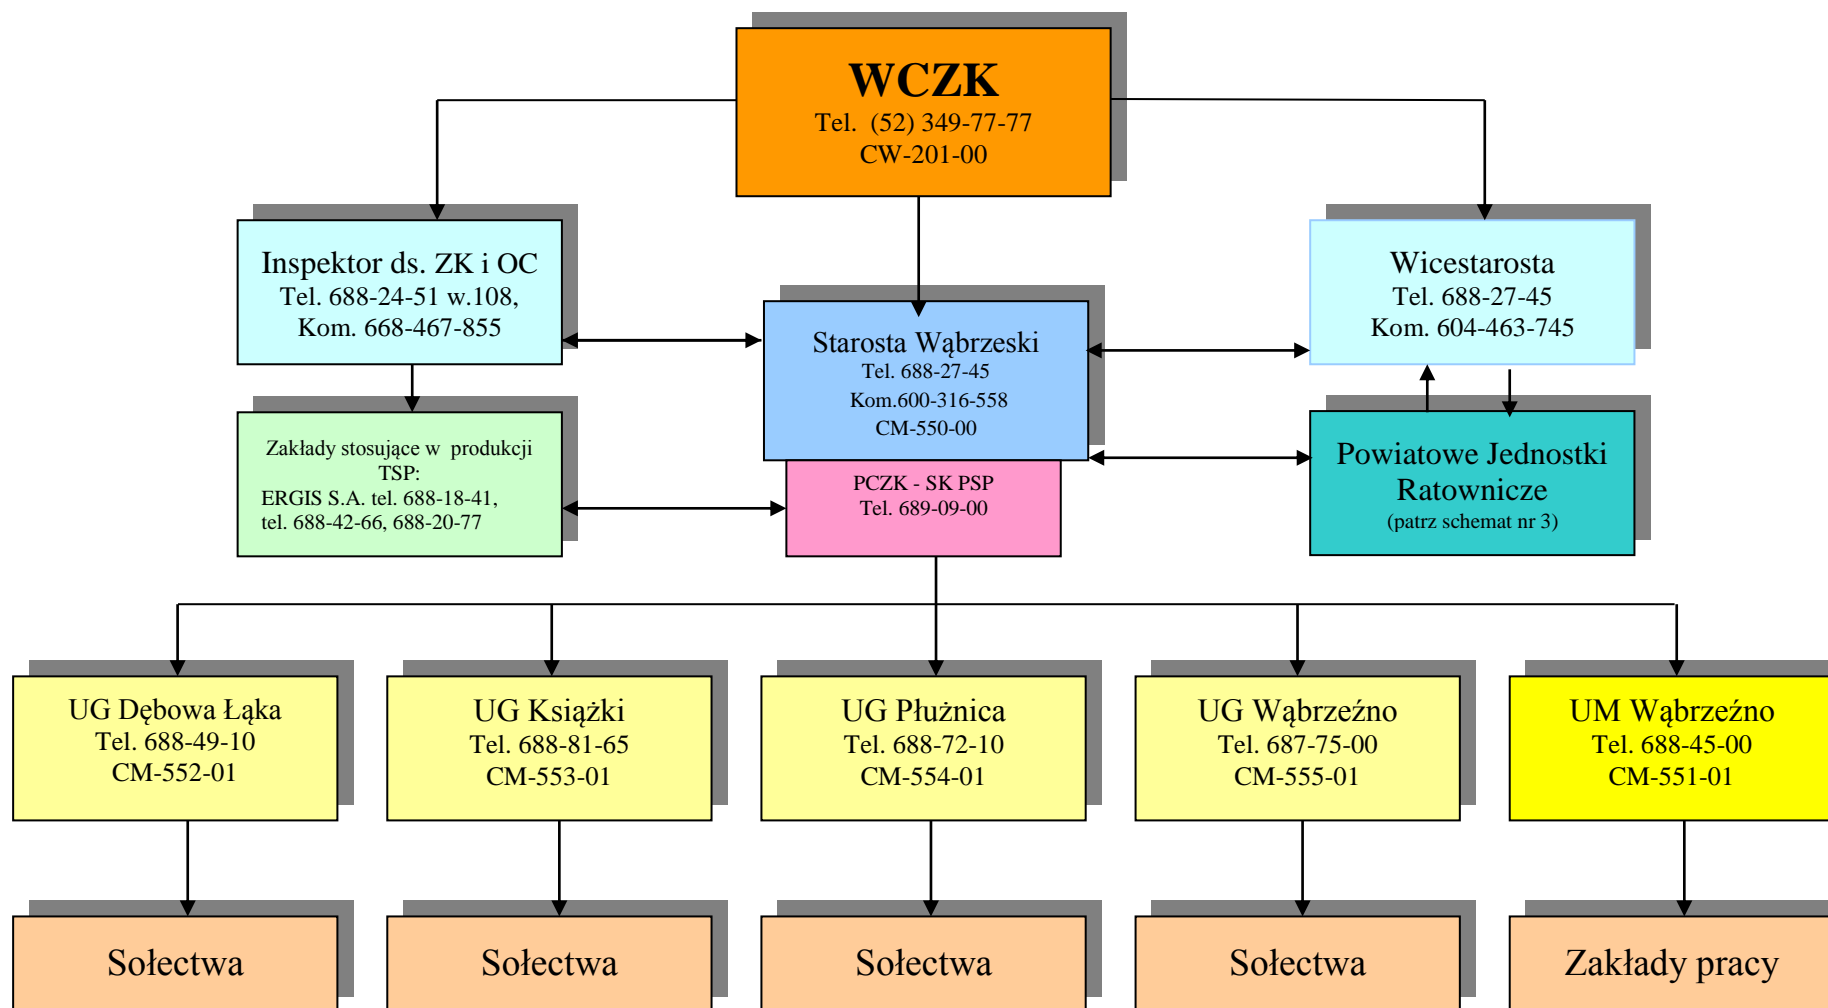

PRZEKAZYWANIE INFORMACJI W SWO

Schemat Nr 1

W GODZINACH PRACY

LEGENDA:

Koordinacja i współdziałanie

Przekazywanie informacji

PRZEKAZYWANIE INFORMACJI W SWO

Schemat Nr 2

PO GODZINACH PRACY

LEGENDA:

Koordinacja i współdziałanie

Przekazywanie informacji

PRZEKAZYWANIE INFORMACJI W SWO

Schemat Nr 3

POWIATOWE JEDNOSTKI RATOWNICZE

LEGENDA:

Koordinacja i współdziałanie

Przekazywanie informacji

PRZEKAZYWANIE INFORMACJI W SWO

Schemat Nr 4

LEGENDA:

Koordinacja i współdziałanie

Przekazywanie informacji